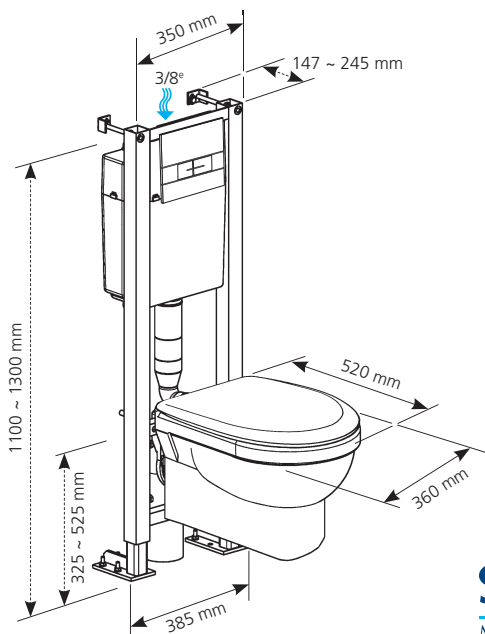

Référence	Gencod	Conditionnement	Colisage*			Quantité Palette
				Nb	M³	Kg	
Pack WC PREMIUM	31 2249 10	3 247230 07791 5	Carton	2	-	-	-
			Colis 1 bâti-chasse complet	1	0,06	21,24	
			Colis 2 cuvette et abattant	1	0,10	27,61