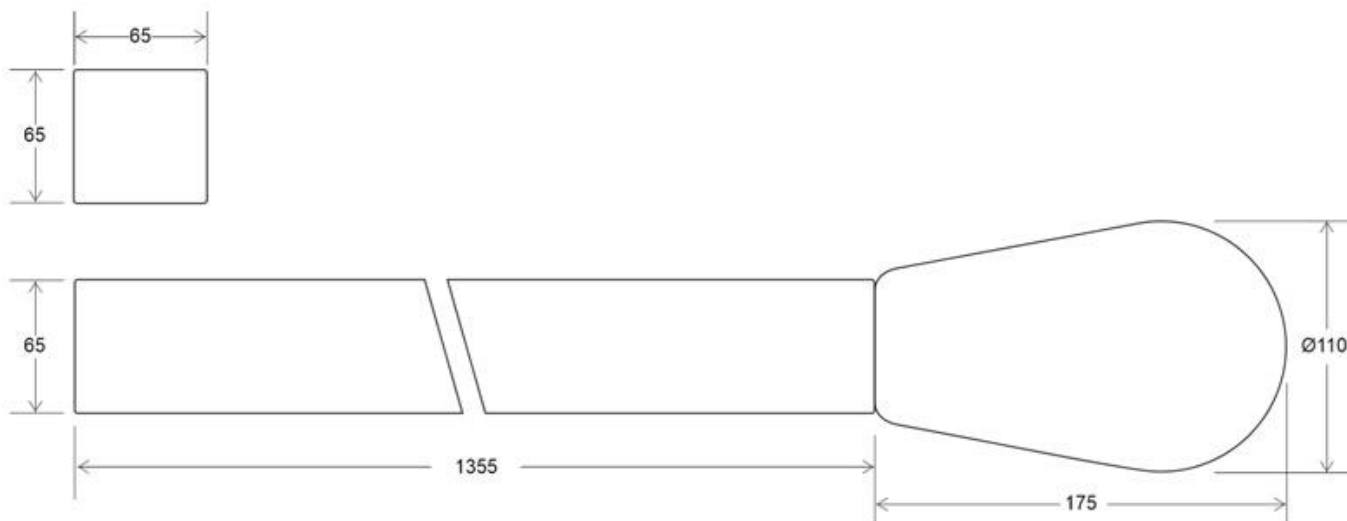

ESQUEMA DE INSTALACIÓN