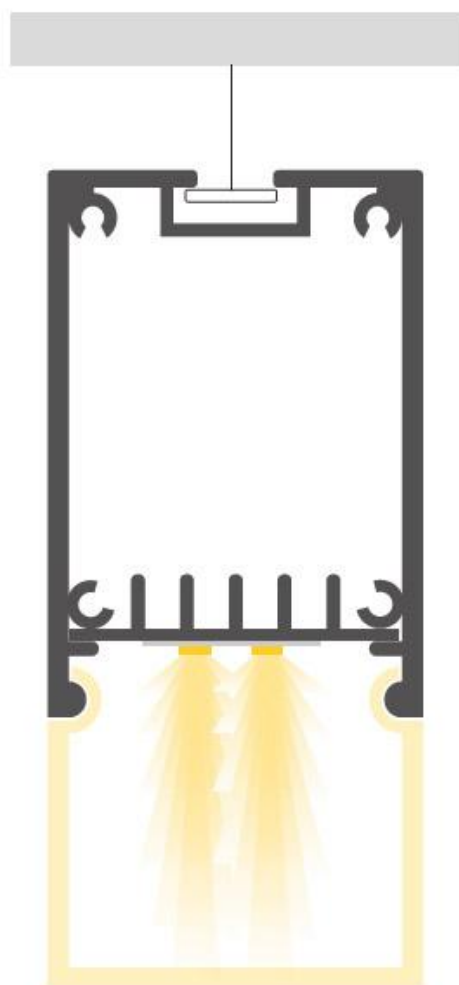

ESQUEMA DE INSTALACIÓN