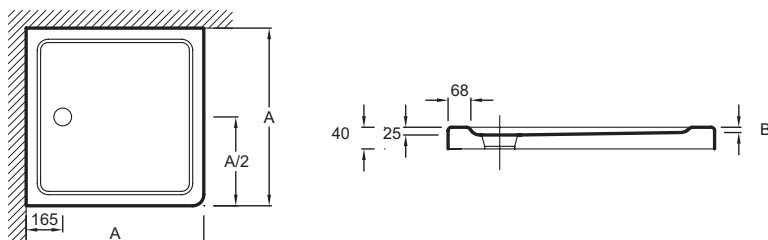

E62441

Collection : FLIGHT

Couleur* :

00 - Blanc

Principaux atouts :

Caractéristiques techniques

- DIMENSIONS : 80 x 80 x 4 cm
- MATÉRIAU : Flight
- FORME : Carré
- MOTIF DE SURFACE : Lisse
- LIVRÉ AVEC BONDE : Non
- OPTIONS : Kit de réhausse (hauteur 10 cm) ; joint périphérique d'étanchéité

- POIDS : 21 kg
- TYPE D'INSTALLATION : Surélevé, posé ou affleurant
- DIAMÈTRE DE BONDE : 90 mm, non fournie
- NIVEAU D'ADHÉRENCE : Classe A / PN 6
- KIT DE RÉHAUSSE EN OPTION : Oui
- Garantie 10 ans

Dessin technique

mm	E62440	E62441	E62442	E62462
A	760	800	900	1000
B	17	16	14	12
	9	9	9	9

Descriptif CCTP : Receveur carré. E62441. Collection : FLIGHT. DIMENSIONS : 80 x 80 x 4 cm. POIDS : 21 kg. MATÉRIAU : Flight. TYPE D'INSTALLATION : Surélevé, posé ou affleurant. FORME : Carré. DIAMÈTRE DE BONDE : 90 mm, non fournie. MOTIF DE SURFACE : Lisse. NIVEAU D'ADHÉRENCE : Classe A / PN 6. LIVRÉ AVEC BONDE : Non. KIT DE RÉHAUSSE EN OPTION : Oui. OPTIONS : Kit de réhausse (hauteur 10 cm) ; joint périphérique d'étanchéité. Garantie 10 ans.

Descriptif CCTP : Receveur carré. E62441. Collection : FLIGHT. DIMENSIONS : 80 x 80 x 4 cm. POIDS : 21 kg. MATÉRIAU : Flight. TYPE D'INSTALLATION : Surélevé, posé ou affleurant. FORME : Carré. DIAMÈTRE DE BONDE : 90 mm, non fournie. MOTIF DE SURFACE : Lisse. NIVEAU D'ADHÉRENCE : Classe A / PN 6. LIVRÉ AVEC BONDE : Non. KIT DE RÉHAUSSE EN OPTION : Oui. OPTIONS : Kit de réhausse (hauteur 10 cm) ; joint périphérique d'étanchéité. Garantie 10 ans.