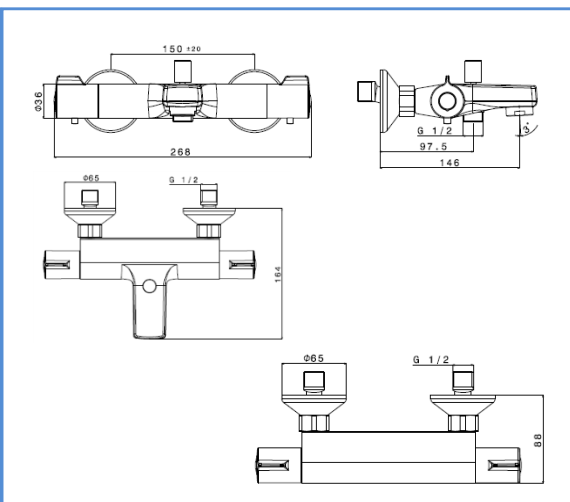

famille	SALLE DE BAINS	
type	Mitigeurs DOUCHE / BAIN-DOUCHE	
série	THUK	
code	THU50 (PM82155) DOUCHE	THU55 (PM82306) BAIN-DOUCHE

**TheWa**<sup>®</sup>  
PROFESSIONAL

**thermador**

mitigeur DOUCHE	chromé
type	thermostatique
autre	-
accessoires	2 rosaces / 2 racc.ex.
poignée	ABS
ACS	n° 14 ACC LY 438
NF / ECAU	oui / E <sub>1</sub> C <sub>2</sub> A <sub>1</sub> U <sub>3</sub>
ECO. eau / énergie	oui / oui

mit. BAIN-DOUCHE	chromé
type	thermostatique
autre	-
inverseur	manuel semi-automatique
aérateur	M28/100
accessoires	2 rosaces / 2 racc.ex.
poignée	-
ACS	n° 14 ACC LY 438
NF / ECAU	oui / E <sub>3/1</sub> C <sub>2</sub> A <sub>1</sub> U <sub>3</sub>
ECO. eau / énergie	oui / oui

gencod	8024559642773 DOUCHE 8024559642780 BAIN-DOUCHE	box	boîte kraft
garantie	5 ans	masterbox	unités
		MAJ	janvier 2017

THEWA est un département de THERMADOR : 1 seule commande – 1 seul franco – 1 seule livraison  
**THERMADOR**