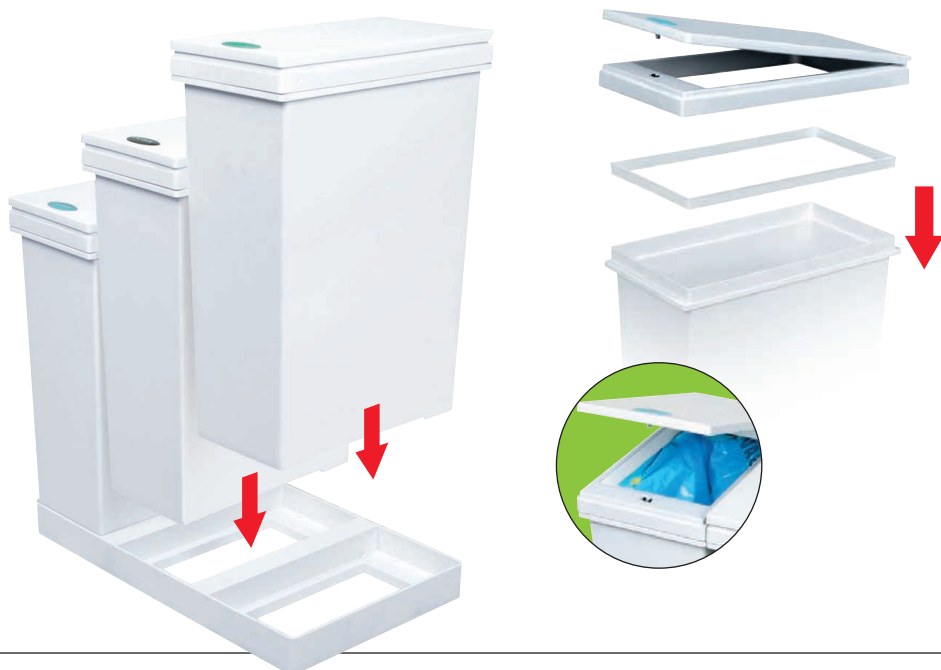

SENZA VITI
WITHOUT SCREWS

100% Made in Italy

ecosmartbin

CONTENITORE PER RACCOLTA DIFFERENZIATA DUST BINS

Contenitore per la raccolta differenziata, costituito da tre contenitori da 21 litri ciascuno, separati, montati su un'unica base per creare un'isola posizionabile in casa, giardino, balcone, ufficio e in tutti quei luoghi dove necessita separare i rifiuti. I coperchi sono dotati di un meccanismo di apertura / chiusura a pressione, tramite una molla a rilascio, che ne rendono molto agevole l'utilizzo senza dover ricorrere a pedali, fili, ecc

Kit of 3 bins (21lts. each) for recyclable dust. Assembled on one base for creating a single unit to be placed both inside and outside where different dusts need to be separated. Covers are supplied with open/close push button which makes the use more comfortable (without pedals, wires, etc.).

| | |
|---|---------------|
| Peso • Weight | 3,7 Kg |
| Capacità totale • Total capacity | 63 L |
| Materiale • Material | PP |

Per facilitarne il trasporto e per salvaguardare l'ambiente con imballi poco ingombranti, EcoSmartBin viene fornito in una scatola di cartone di dimensioni ridotte, completamente riciclabile.

For protecting the environment and for easy transport EcoSmartBin is supplied in recyclable and reduced carton box.

E' un prodotto che si distingue per la sua modularità, infatti i contenitori vengono facilmente inseriti su una robusta base in plastica creando un insieme armonioso e funzionale.