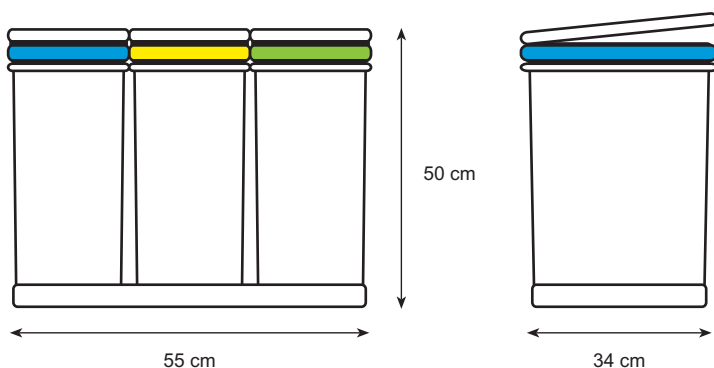

SENZA VITI
WITHOUT SCREWS

100% Made in Italy

ecosmartbin

CONTENITORE PER RACCOLTA DIFFERENZIATA DUST BINS

Contenitore per la raccolta differenziata, costituito da tre contenitori da 21 litri ciascuno, separati, montati su un'unica base per creare un'isola posizionabile in casa, giardino, balcone, ufficio e in tutti quei luoghi dove necessita separare i rifiuti. I coperchi sono dotati di un meccanismo di apertura / chiusura a pressione, tramite una molla a rilascio, che ne rendono molto agevole l'utilizzo senza dover ricorrere a pedali, fili, ecc

Kit of 3 bins (21lts. each) for recyclable dust. Assembled on one base for creating a single unit to be placed both inside and outside where different dusts need to be separated. Covers are supplied with open/close push button which makes the use more comfortable (without pedals, wires, etc.).

| | |
|---|---------------|
| Peso • Weight | 3,7 Kg |
| Capacità totale • Total capacity | 63 L |
| Materiale • Material | PP |

Per facilitarne il trasporto e per salvaguardare l'ambiente con imballi poco ingombranti, EcoSmartBin viene fornito in una scatola di cartone di dimensioni ridotte, completamente riciclabile.

EcoSmartBin can be supplied on wheels (Mod. 2101 Eco). 4 revolving castors (to be placed on the base) for easy movement.

| Mod. | Bar Code | Dim. Unitarie Unit Dim. (mm) | Dim. Imballo Carton Dim. (mm) | Q.tà Q.ty | M ³ | Kgs |
|----------------|-----------------|---------------------------------|----------------------------------|--------------|----------------|-----|
| 2100ECO | 5 012331 210015 | 510 x 300 x 480 | 350 x 280 x 680 | 1 | 0,067 | 4,2 |
| 2101ECO | 5 012331 210107 | 510 x 300 x 480 | 350 x 280 x 680 | 1 | 0,067 | 4,5 |