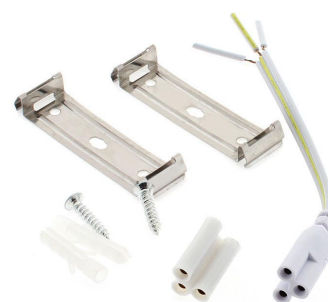

Luminaria Led de superficie SNOKE PRO, 40W, 120cm

Luminaria de superficie lineal que ofrece una iluminación general a través del difusor de policarbonato opal que crea un ambiente perfecto para cualquier estancia. Se pueden conectar en línea. EMC (compatibilidad electromagnética) y factor de potencia >0.9.

Certificados

CE
ROHS
ECORAE

DETALLES

Con un diseño limpio y arquitectónico en donde la última tecnología led es adaptada a la simplicidad de la lámpara de forma lineal que ofrece una luz difusa y suave.

Proporciona una iluminación general y de amplia difusión.

Incluye chip de alta potencia EPISTAR SMD2835 que proporciona una luz potente y con un calentamiento mínimo.

- Certificado CE

Ficha técnica

Luminaria Led de superficie SNOKE PRO, 40W, 120cm

LEDBOX®

- Compatibilidad electromagnética EMC
- Factor de potencia >0.9
- Reproducción cromática CRI >80

- Conexión en línea

Incluye: luminaria led, soportes para instalación en superficie, conector a red eléctrica y conector inter lineal.

ESQUEMA DE INSTALACIÓN

GALERIA

AVISO

Datos sujetos a cambios sin aviso. Excepto errores y omisiones. Asegúrese de utilizar el archivo más reciente posible.