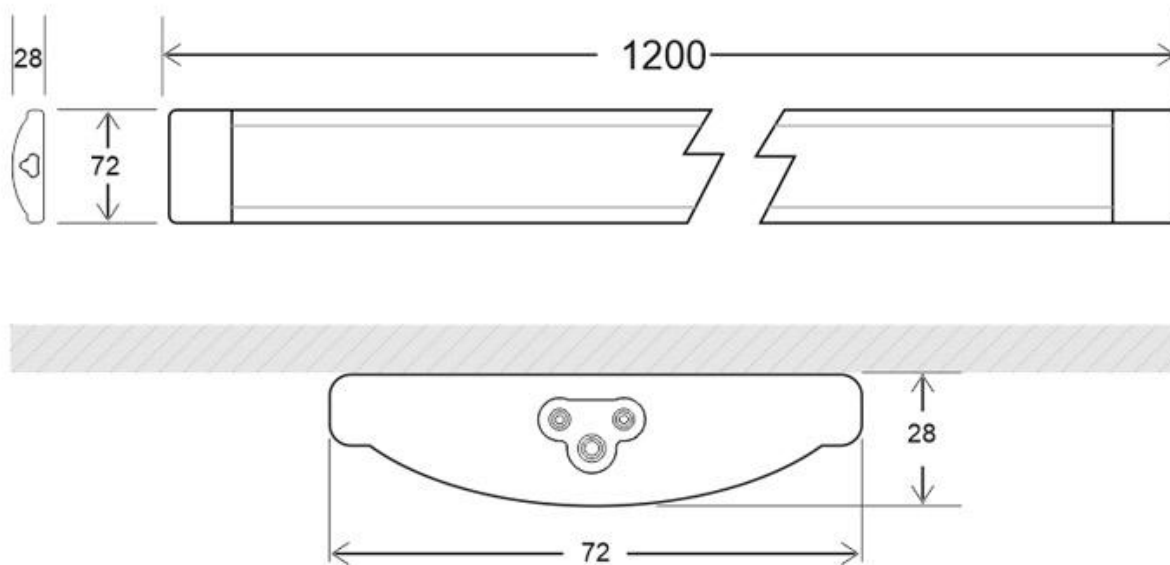

40W

ESPECIFICACIONES

Potencia	40W
Flujo luminoso	3500lm
Temperatura de color	3000K
Forma y corte	Rectangular mm
Interior-exterior	Interior
Protección IP	IP40
Aislamiento eléctrico	Luminaria de clase II
Otros	Kit todo incluido
Etiqueta energética	A+++

Referencia

LD1010832

Color de luz

Blanco cálido

Dimensiones del producto

72x1200x28mm

Dimensiones del packaging

10x124x5cm

Incluye chip de alta potencia EPISTAR SMD2835 que proporciona una luz potente y con un calentamiento mínimo.

- Certificado CE

Ficha técnica

Luminaria Led de superficie SNOKE PRO, 40W, 120cm

LEDBOX®

- Compatibilidad electromagnética EMC
- Factor de potencia >0.9
- Reproducción cromática CRI >80

- Conexión en línea

Incluye: luminaria led, soportes para instalación en superficie, conector a red eléctrica y conector inter lineal.

ESQUEMA DE INSTALACIÓN

GALERIA

AVISO

Datos sujetos a cambios sin aviso. Excepto errores y omisiones. Asegúrese de utilizar el archivo más reciente posible.