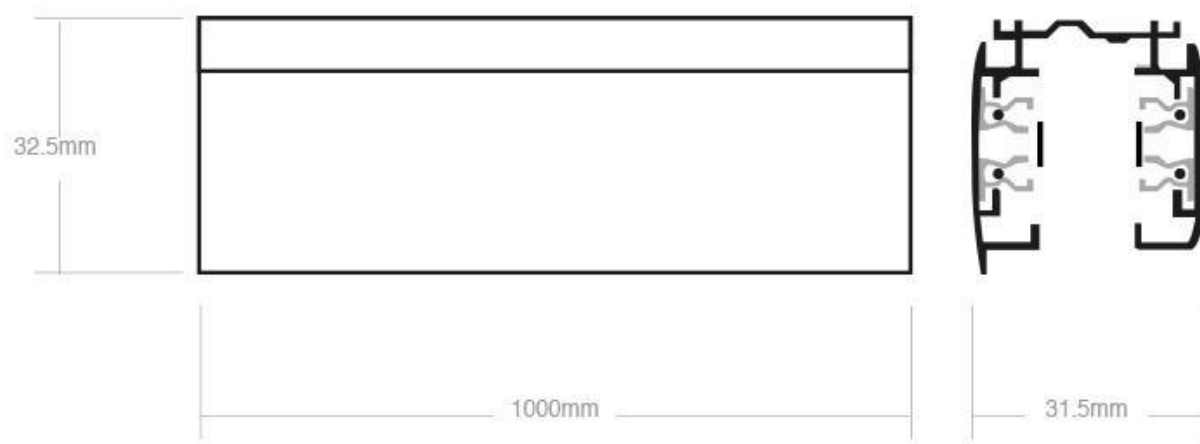

ESPECIFICACIONES

Alimentación	AC220V
Longitud (Metros)	1 metro
Foco carril - Tipo	Trifásico
Color	Negro
Interior-externo	Interior
Etiqueta energética	A++

Referencia

LD1014228

Dimensiones del producto

36x35x32,5mm

Se puede suspender la estructura de carriles mediante [cables de acero](#).

Dimensiones: 35mm ancho x 36mm altura

Ficha técnica

Carril trifásico con conector, 1 metro, negro

LEDBOX®

ESQUEMA DE INSTALACIÓN

GALERIA