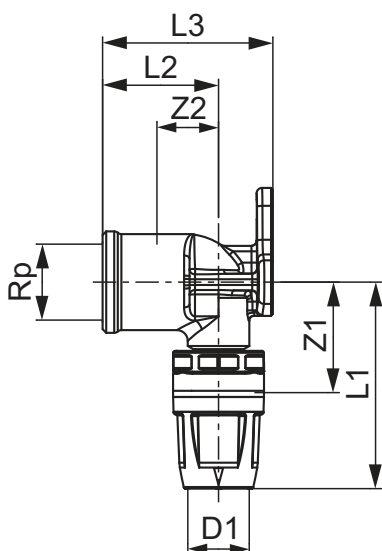

Patère murale TECElogo-Push, laiton standard

Code d'article: 8620002

Dimension: 16 x Rp 1/2"

Matériel: Laiton standard

U. liv. 1: 10 Pcs.

U. liv. 2: 80 Pcs.

Description:

Distribution des données:

Groupe de marchandises: Patère murale TECElogo-Push, diamètre 16 x 1/2" x 16, laiton standard 820  
 Groupe de produits: 1008200020

Schémas cotés:

Dimension: 16 x Rp 1/2"

Z1: 28

Z2: 5

L1: 55

L2: 20

L3: 40