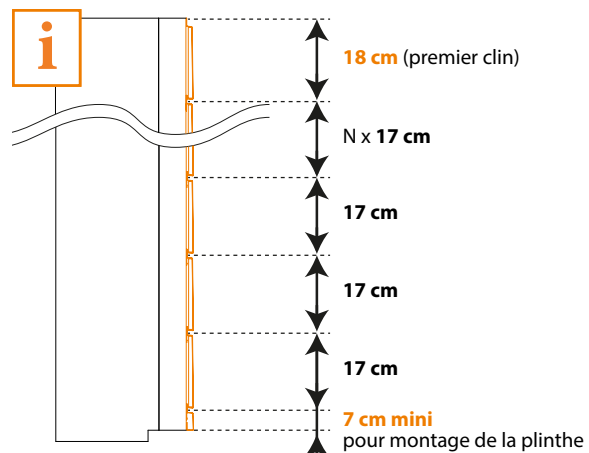

OUTILS NÉCESSAIRES

MÈTRE

VISSEUSE

CISAILLE
GRIGNOTEUSE

EPDM
BANDE D'ÉTANCHÉITÉ
POUR CHEVRONS

SCIE SAUTEUSE
LAME ACIER

2

Bande d'étanchéité pour chevrons (EPDM)
à poser sur les chevrons

3

4

5

6

7

8

ANGLE RENTRANT

ANGLE SORTANT