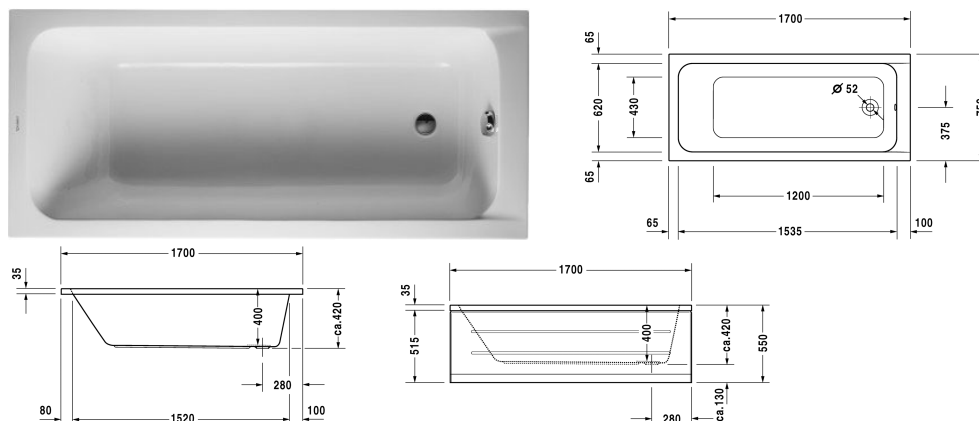

**D-Code Baignoire avec pieds # 70010700000000**

| &lt; 1700 mm &gt; |

Baignoire avec pieds	Dimension	Poids	Numéro de commande
rectangulaire, version à encastrer, vidage dans la zone d'emplacement des pieds, Acrylique sanitaire			
<b>Finitions</b>			
00 Blanc			
<b>Variante</b>			
Baignoire de base	1700 x 750 mm	22,000 kg	70010700000000
<b>Produits assortis</b>			
Habillage latéral droit, pour baignoires D-Code, *, 750 mm,			701032
Habillage frontal, pour baignoires D-Code, ABS acrylique extrudé, *, 1700 mm,			701027
Habillage latéral gauche, pour baignoires D-Code, *, 750 mm,			701036
Consoles de fixation pour fixation au mur et support des baignoires et receveurs D-Code, 3 pièces,			790125
Vidage avec trop-plein chromé, pour baignoires D-Code avec vidage latéral, diamètre bonde 52 mm, longueur vidage 530 mm,			790225
Bande isolante pour D-Code, pour isolation acoustique, longueur : 3300 mm,			790126
Banquette à poser, 2 pièces 750 x 425 mm, pour 2nd floor # 700075, Darling New # 700242, 700243 Daro # 700027, D-Code # 700099, 700100, DuraStyle # 700231, Happy D.2 # 700312, 700313, Vero # 700133, 700134, Vero Air # 700412,			791824
Banquette à poser, 2 pièces, avec niche pour flexible de douche 750 x 425 mm, pour 2nd floor # 700075, Darling New # 700242, 700243, Daro # 700027, D-Code # 700099, 700100, DuraStyle # 700231, Happy D.2 # 700312, 700313, Vero Air # 700412,			791825

D-Code Baignoire avec pieds # 70010700000000

|< 1700 mm >|

Set de protection acoustique pour baignoires en acryl \*\*\*\*,  
Contenu : consoles de fixations avec isolant phonique, plaques  
bitumées, bande isolante # 790104,

791368

*Nos croquis indiquent toutes les dimensions nécessaires, en tenant compte des tolérances standard. Ces dimensions sont indicatives. Les dimensions exactes ne peuvent être prises que sur le produit fini.*