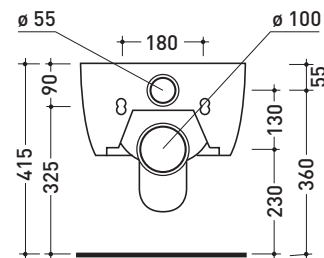

Accessori tecnici: Staffa di fissaggio universale per vasi e bidet sospesi (41/P)

Dim. Imballo 58 x 36,5 x 36 cm | Peso 21 kg | Pz. Pallet n° 15

vista zenitale / zenital view

vista laterale / lateral view

sezione longitudinale / section

vista retro / back view

dimensioni in mm

gennaio 2014

CERAMICA: finiture lucide

CERAMICA: finiture opache