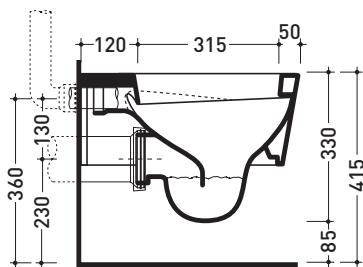

Accessori tecnici: Staffa di fissaggio universale per vasi e bidet sospesi (41/P)

Dim. Imballo 58 x 36,5 x 36 cm | Peso 21 kg | Pz. Pallet n° 15

vista zenitale / zenital view

vista laterale / lateral view

sezione longitudinale / section

vista retro / back view

dimensioni in mm

gennaio 2014

CERAMICA: finiture lucide

CERAMICA: finiture opache