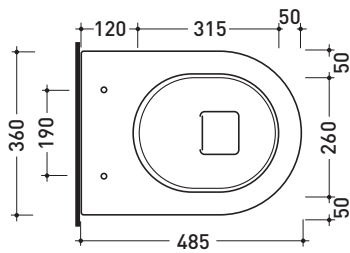

design **GIULIO CAPPELLINI** e **ROBERTO PALOMBA**

1999

5064 Mini Link

Vaso sospeso

Complementi: Coprivaso legno e poliestere (5051CW01)
 Coprivaso avvolgente in termoindurente (5051CW02)
 Coprivaso avvolgente in termoindurente a discesa rallentata (5051CW03)
 Coprivaso SLIM in termoindurente (5051CW04)
 Coprivaso SLIM in termoindurente a discesa rallentata (5051CW05)
 Accessori linea TWO - HOOP - NOKE' - FOLD

Accessori tecnici: Staffa di fissaggio universale per vasi e bidet sospesi (41/P)

Dim. Imballo 58 x 36,5 x 36 cm | Peso 21 kg | Pz. Pallet n° 15

vista zenitale / zenital view

vista laterale / lateral view

sezione longitudinale / section

vista retro / back view

dimensioni in mm

gennaio 2014

CERAMICA: finiture lucide

CERAMICA: finiture opache