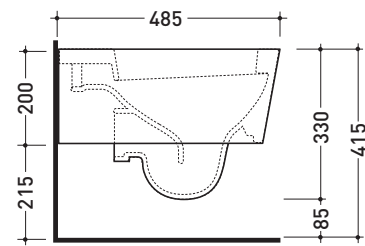

design **GIULIO CAPPELLINI** e **ROBERTO PALOMBA**

1999

5064 Mini Link

Vaso sospeso

Complementi: Coprivaso legno e poliestere (5051CW01)
 Coprivaso avvolgente in termoindurente (5051CW02)
 Coprivaso avvolgente in termoindurente a discesa rallentata (5051CW03)
 Coprivaso SLIM in termoindurente (5051CW04)
 Coprivaso SLIM in termoindurente a discesa rallentata (5051CW05)
 Accessori linea TWO - HOOP - NOKE' - FOLD

Accessori tecnici: Staffa di fissaggio universale per vasi e bidet sospesi (41/P)

Dim. Imballo 58 x 36,5 x 36 cm | Peso 21 kg | Pz. Pallet n° 15

vista zenitale / zenital view

vista laterale / lateral view

sezione longitudinale / section

vista retro / back view

dimensioni in mm

gennaio 2014

CERAMICA: finiture lucide

CERAMICA: finiture opache