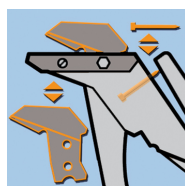

## MAT - La célèbre pince à découper et poinçonner l'ardoise, lame 35 mm

2 en 1 = découpe et poinçonne l'ardoise.  
Sans poussière volatile ni effritement.  
Poignées ergonomiques antidérapantes pour un meilleur confort d'utilisation.  
Découpe, façonne et poiçonne l'ardoise naturelle et artificielle jusqu'à 7 mm.