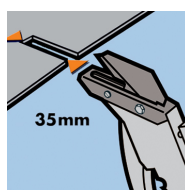

## MAT - La célèbre pince à découper et poinçonner l'ardoise, lame 35 mm

2 en 1 = découpe et poinçonne l'ardoise.  
Sans poussière volatile ni effritement.  
Poignées ergonomiques antidérapantes pour un meilleur confort d'utilisation.  
Découpe, façonne et poiçonne l'ardoise naturelle et artificielle jusqu'à 7 mm.