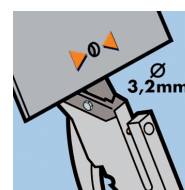

## MAT - La célèbre pince à découper et poinçonner l'ardoise, lame 35 mm

2 en 1 = découpe et poinçonne l'ardoise.  
Sans poussière volatile ni effritement.  
Poignées ergonomiques antidérapantes pour un meilleur confort d'utilisation.  
Découpe, façonne et poiçonne l'ardoise naturelle et artificielle jusqu'à 7 mm.