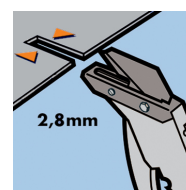

## MAT - La célèbre pince à découper et poinçonner l'ardoise, lame 35 mm

2 en 1 = découpe et poinçonne l'ardoise.  
Sans poussière volatile ni effritement.  
Poignées ergonomiques antidérapantes pour un meilleur confort d'utilisation.  
Découpe, façonne et poiçonne l'ardoise naturelle et artificielle jusqu'à 7 mm.