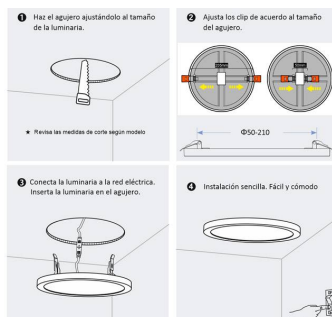

Led KRAMFOR EPISTAR 20W Ajustable

Con un nuevo sistema que permite ajustarse perfectamente al diámetro del agujero gracias a un sencillo sistema de deslizamiento de los muelles de fijación desde Ø50mm hasta Ø210mm. Con chip led EPISTAR de alta luminosidad. Downlight Led 20w extraplano construido con cuerpo de aluminio y amplio difusor. Gran ángulo de apertura, proporciona iluminación general con una máxima eficiencia.

Dimensiones del producto

230x230x20mm

Dimensiones del packaging

25x25x3cm

Certificados

CE
ROHS
ECORAE

MODELOS

Color de luz	Temperatura color (k)	Luminosidad (lm)
Blanco cálido	3000K	1500lm
Blanco neutro	4000K	1600lm
Blanco frío	6000K	1700lm

DETALLES

Si tienes problemas porque el agujero es muy grande o muy pequeño para instalar el downlight, el nuevo modelo KRAMFOR LED te ofrece la solución con su sistema de **sujecciones ajustables** que te permiten adaptarlo a agujeros **desde Ø50mm hasta Ø210mm**. Un nuevo downlight LED 20w.

ESQUEMA DE INSTALACIÓN

Distribución lumínica

Instalación

GALERIA

AVISO

Datos sujetos a cambios sin aviso. Excepto errores y omisiones. Asegúrese de utilizar el archivo más reciente posible.