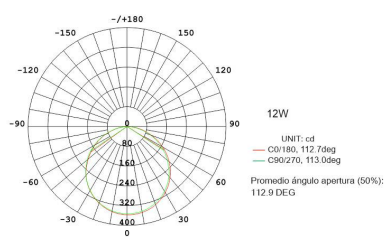

Distribución lumínica