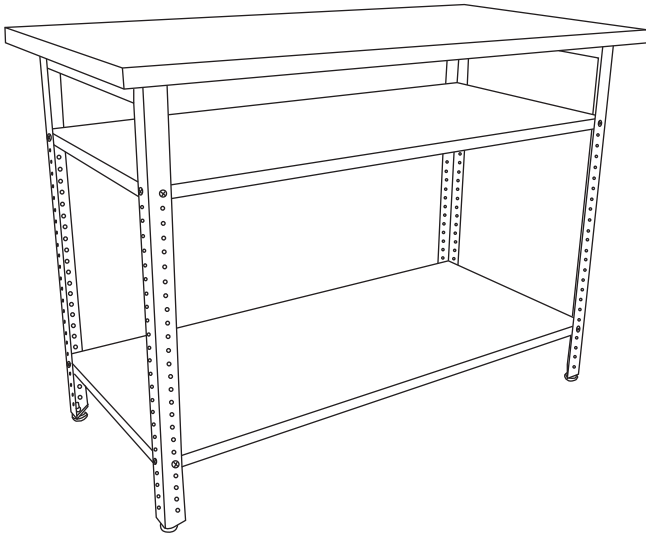

Kundenbetreuung WilTec Wildanger Technik GmbH
e-mail: service@WilTec.info
Tel:++ +49 2403 55592-0

NO.	Quantity	Picture	Name
A	1x		Wooden plate
B	2x		GS plate
C	4x		Table leg
D	2x		Cross bar
E	4x		Plastic table mats
F	6x		Screw
G	20x		Nut screw