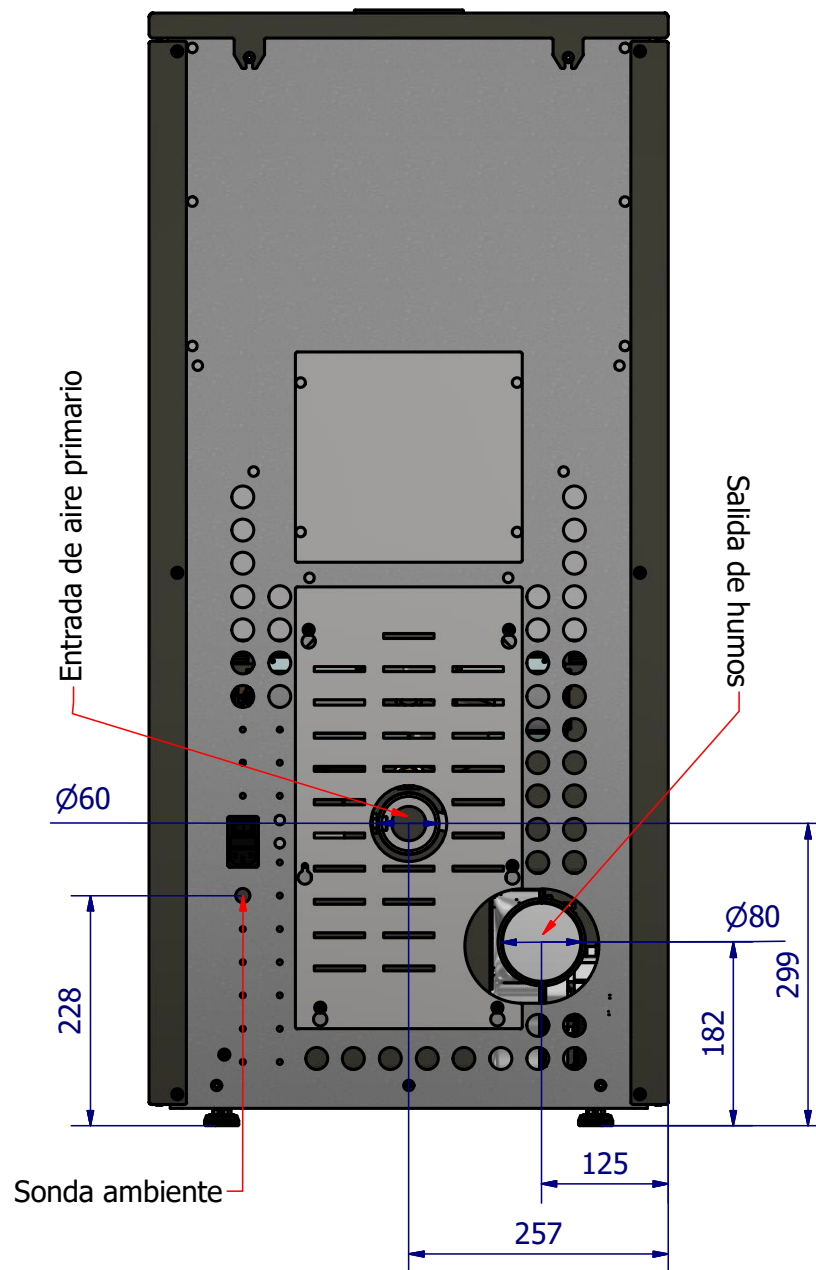

## Datos técnicos

POTENCIA TÉRMICA NOMINAL	15 KW
POTENCIA TÉRMICA AMBIENTAL	15 KW
POTENCIA TÉRMICA REDUCIDA	8,9 KW
RENDIMIENTO P.T.N.*	86%
RENDIMIENTO P.T.R.**	86%
CONSUMO (MIN-MAX)	1,9 KG - 3,2 KG
AUTONOMÍA (MIN-MAX)	16 - 9 HORAS
EMISIONES CO AL 13% DE O <sub>2</sub> (P.T.N. - P.T.R.)	0,04% - 0,03%
TEMPERATURA DE HUMOS (P.T.N. - P.T.R.)	237 °C - 184 °C
VOLUMEN CALEFACTABLE	375 M <sup>3</sup>
SALIDA DE HUMOS	80 MM
ENTRADA DE AIRE PRIMARIO	60 MM
PESO	132 KG
CAPACIDAD DEL DEPÓSITO	30 KG