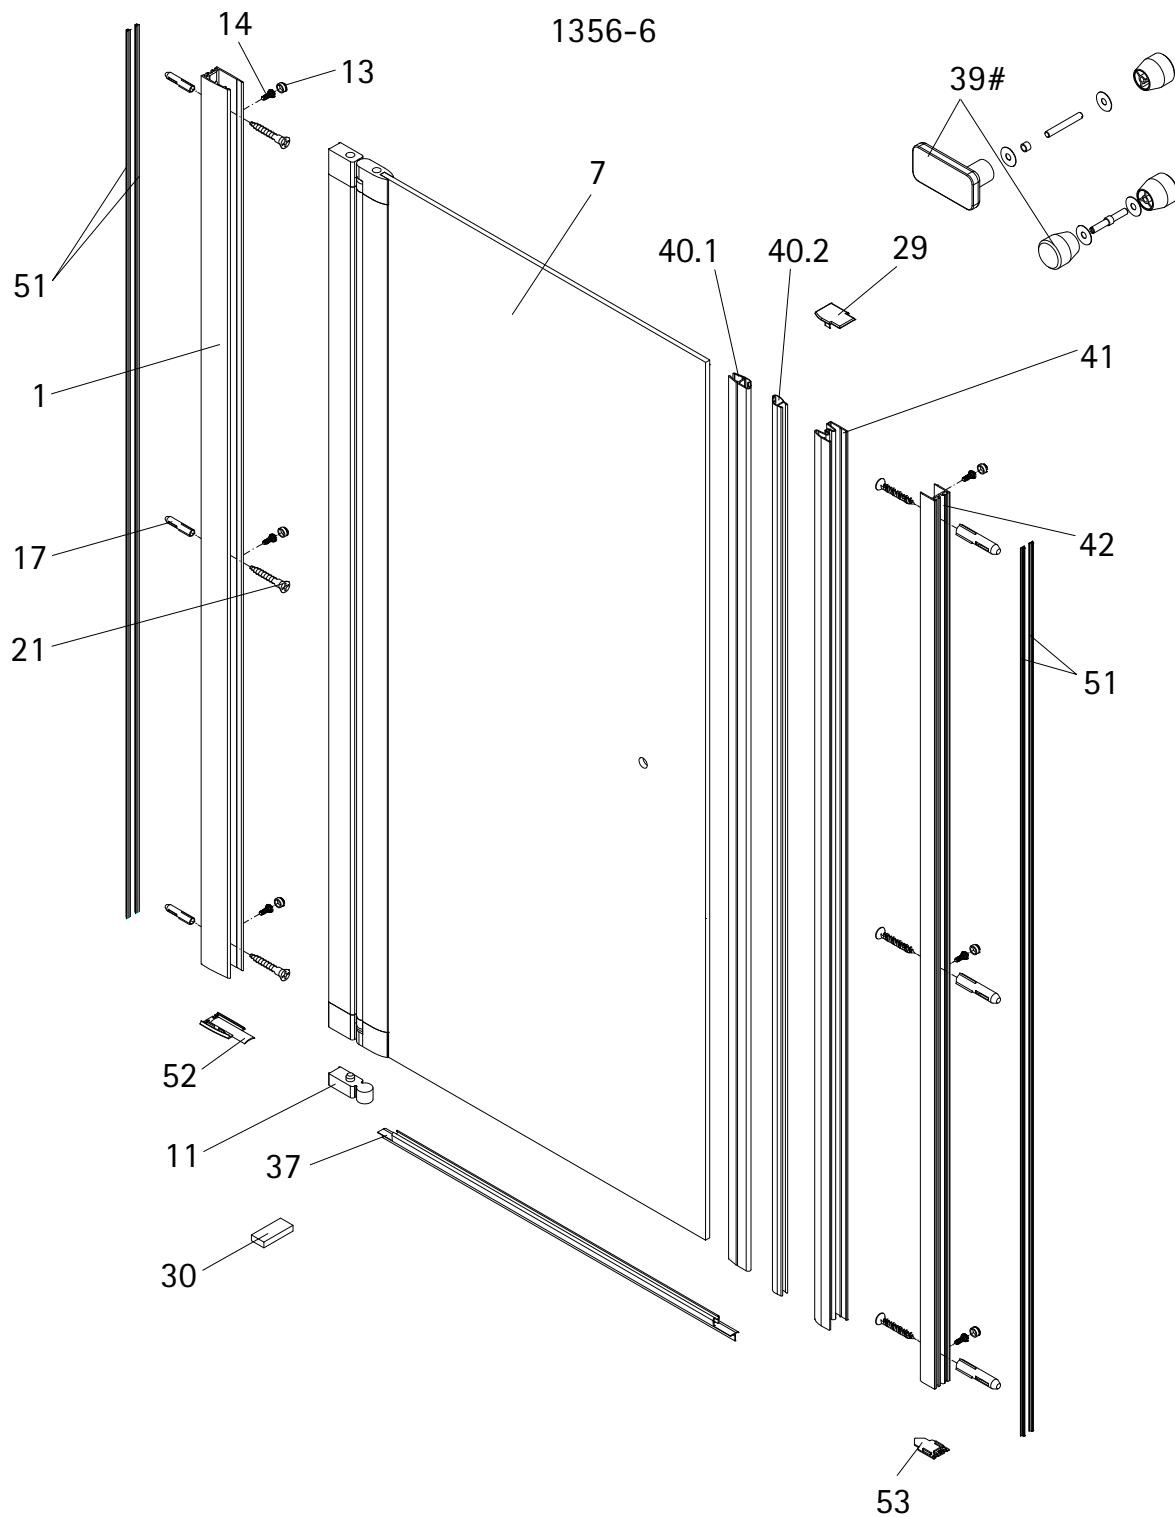

- Montageanleitung
- Assembly instructions
- Notice de montage
- Montagehandleiding
- Návod na montáž
- Instrucțiune de montaj
- Navodila za namestitev
- Installationstruktioener

Pos.	Bezeichnung	Ersatzteil-Nr.	Preis
1	1 x Wandanschlussprofil	E 23230	34,95 €
7	1 x Tür		
11	1 x Unterlegteil	E 23080	14,95 €
13*	6 x Abdeckkappe für Kappenschraube		
14*	6 x Kappenschraube 3,5 x 9,5 mm		
17*	6 x Dübel S6		
21*	6 x Linsen Blechschraube 4,2 x 45 mm		
29	1 x Abdeckkappe , links / rechts		
30	1 x Montagehilfe	E 23201	4,95 €
37	1 x Wasserabweisprofil	E 23058	22,95 €

Pos.	Bezeichnung	Ersatzteil-Nr.	Preis
39#	1 x Soft Cube Griff	E 23140-32	29,95 €
	1 x Türgriff rund	E 23140-21	29,95 €
40.1	1 x Magnetprofil 45° breit	E 23054-1	29,95 €
40.2	1 x Magnetprofil 45° schmal	E 23055-1	29,95 €
41	1 x Magnetaufnahmeprofil	E 23235	34,95 €
42	1 x Wandanschlußprofil	E 23232	34,95 €
51	4 x Bürstendichtung	E 23071	Paar 26,95 €
52*	1 x Dichtungspad Wandseite		
53*	1 x Dichtungspad Schließseite		