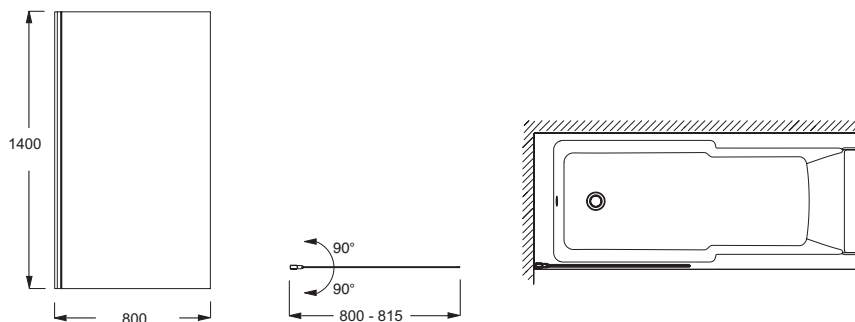

### Caractéristiques techniques

- DIMENSIONS : 0 x 80 x 140 cm
- MATÉRIAU : Verre
- PIEDS : Fournis
- VIDAGE : Fourni
- PARE-BAIN ASSOCIÉ EN OPTION : Non
- EQUIPABLE EN BALNÉO : Non
- POIDS : 19,5 kg
- TYPES D'ACCESSOIRE : Pare-bain
- MARCHE-PIEDS : Non fourni
- TABLIER ASSOCIÉ EN OPTION : Non
- BAIGNOIRE DEUX PLACES : Non

### Bénéfices consommateurs

- ACCÈS FACILITÉ : Accès aisé à la baignoire grâce au pare-bain pivotant à 90° à l'intérieur et à l'extérieur
- FINITIONS PARFAITES : Profilé chromé

### Bénéfices installateurs

- RÉVERSIBLE : Une seule référence pour installation du pare-bain en version droite ou gauche

### Dessin technique

Descriptif CCTP : Pare-bain réversible. E6D042. Collection : STRUKTURA. DIMENSIONS : 0 x 80 x 140 cm. POIDS : 19,5 kg. MATÉRIAU : Verre. TYPES D'ACCESSOIRE : Pare-bain. PIEDS : Fournis. MARCHE-PIEDS : Non fourni. VIDAGE : Fourni. TABLIER ASSOCIÉ EN OPTION : Non. PARE-BAIN ASSOCIÉ EN OPTION : Non. BAIGNOIRE DEUX PLACES : Non. EQUIPABLE EN BALNÉO : Non.