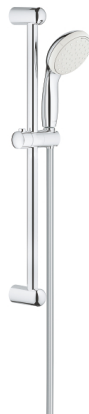

# TEMPESTA 100

### Descriptif Produit :

**TEMPESTA 100**

Ensemble de douche complet 2 jets

### Spécifications Produit :

Douchette (27 597 001)

Barre de douche 600 mm (27 523 000)

Flexible Relexaflex 1750 mm (28 154 001)

**GROHE DreamSpray** jet parfaitement uniforme

**GROHE StarLight** Chrome éclatant et durable

### Finition :

□ 27598001 Chromé