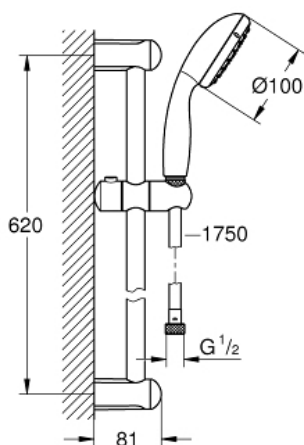

TEMPESTA 100

Ensemble de douche complet 2 jets

Référence : 27598001

GROHE s.a.r.l | Siège, salle d'exposition – 60, Boulevard de la Mission Marchand
92418 Courbevoie – La Défense Cedex
Tél +33 (0)1 49 97 29 00 | Fax +33(0)1 55 70 20 38

Pure Freude
an Wasser

GROHE

Descriptif Produit :

TEMPESTA 100

Ensemble de douche complet 2 jets

Spécifications Produit :

Douchette (27 597 001)

Barre de douche 600 mm (27 523 000)

Flexible Relexaflex 1750 mm (28 154 001)

GROHE DreamSpray jet parfaitement uniforme

GROHE StarLight Chrome éclatant et durable

Procédé anti-calcaire **SpeedClean**

Inner WaterGuide, longévité maximale

ShockProof anneau en silicone

Finition :

□ 27598001 Chromé