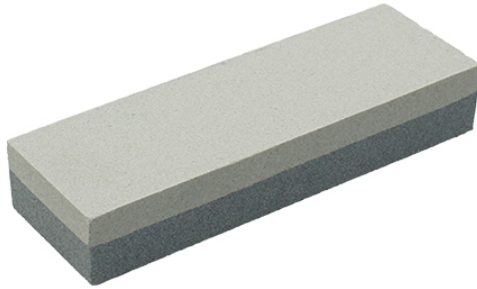

FSKPIA001 PIEDRA AFILAR-RECTANGULAR-DOBLE CARA FSK

Categorías: [Abrasivos](#), [Piedra afilar](#), [Piedra afilar](#)

Piedra de afilar rectangular de doble cara

- Piedra afiladora con dos texturas: grueso (120) y fino (240).
- Cada lado de la piedra afila con una precisión diferente.
- Tamaño: 150 x 50 x 25 mm.

DUN 14: **18436034262760**

Peso bruto: **11,000 Kg**

Peso neto: **9,600 Kg**

Embalaje master

Piezas por embalaje: **6**

LxBxH (largo por base por altura en cm.):

28,00x16,5x10,50

DUN 14: **28436034262767**