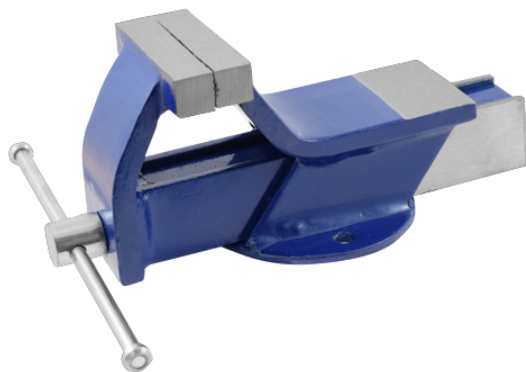

## FSKTBF TORNILLO BANCO FIJO FSK

SKU: N/D Categorías: [Sujeción](#), [Tornillo de banco](#), [Tornillos de banco](#)

Tornillo de banco base fija ferrestock.

- Fabricado en acero.
- Ideal para trabajos de bricolaje.

Código	Medida en mm
FSKTBF080	80
FSKTBF100	100
FSKTBF125	125
FSKTBF150	150