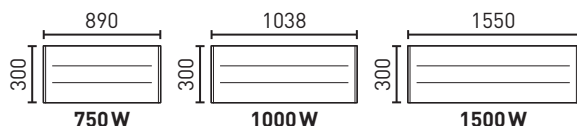

Programmation intégrée personnalisable

Détection automatique d'occupation et de fenêtre ouverte

DIMENSIONS (en mm)

OVATION 3 HORIZONTAL
Profondeur : 110 mm

OVATION 3 VERTICAL
Profondeur : 149 mm

OVATION 3 PLINTHE
Profondeur : 110 mm