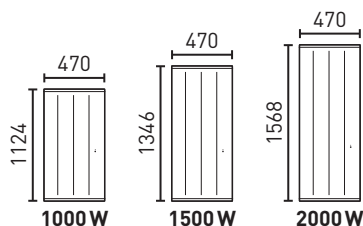

Programmation intégrée personnalisable

Détection automatique d'occupation et de fenêtre ouverte

DIMENSIONS (en mm)

OVATION 3 HORIZONTAL
Profondeur : 110 mm

OVATION 3 VERTICAL
Profondeur : 149 mm

OVATION 3 PLINTHE
Profondeur : 110 mm