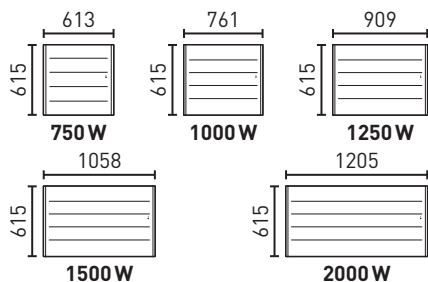

Programmation intégrée personnalisable

Détection automatique d'occupation et de fenêtre ouverte

DIMENSIONS (en mm)

OVATION 3 HORIZONTAL
Profondeur : 110 mm

OVATION 3 VERTICAL
Profondeur : 149 mm

OVATION 3 PLINTHE
Profondeur : 110 mm