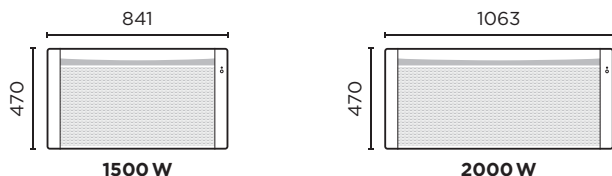

Visualisation des consommations

(Nécessite l'achat d'un bridge Cozytouch par foyer)

DIMENSIONS

HORIZONTAL

Épaisseur de 115 mm

VERTICAL

Épaisseur de 115 mm

RÉFÉRENCES

Puissance (W)	Poids (kg)	Référence
HORIZONTAL		
500	4,3	445 211
750	4,9	445 221
1000	5,5	445 231
1250	6,2	445 241
1500	7,1	445 251
2000	10	445 271
VERTICAL		
1000	7,2	423 631
1500	9,3	423 651
2000	11,3	423 671