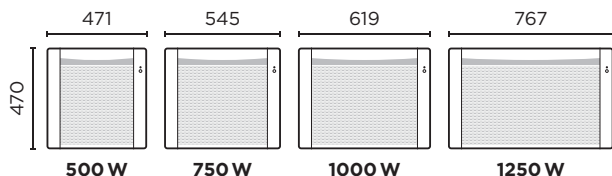

Visualisation des consommations

(Nécessite l'achat d'un bridge Cozytouch par foyer)

DIMENSIONS

HORIZONTAL

Épaisseur de 115 mm

VERTICAL

Épaisseur de 115 mm

RÉFÉRENCES

Puissance (W)	Poids (kg)	Référence
HORIZONTAL		
500	4,3	445 211
750	4,9	445 221
1000	5,5	445 231
1250	6,2	445 241
1500	7,1	445 251
2000	10	445 271
VERTICAL		
1000	7,2	423 631
1500	9,3	423 651
2000	11,3	423 671