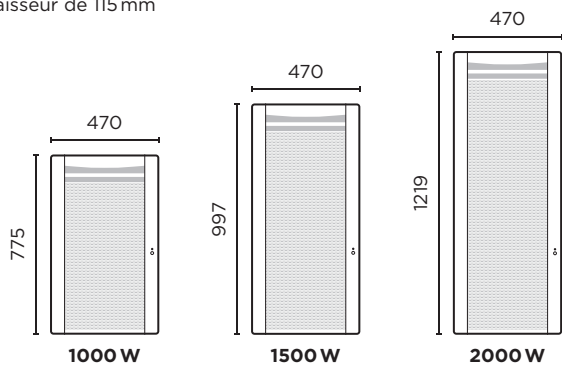

Visualisation des consommations

(Nécessite l'achat d'un bridge Cozytouch par foyer)

DIMENSIONS

HORIZONTAL

Épaisseur de 115 mm

VERTICAL

Épaisseur de 115 mm

RÉFÉRENCES

Puissance (W)	Poids (kg)	Référence
HORIZONTAL		
500	4,3	445 211
750	4,9	445 221
1000	5,5	445 231
1250	6,2	445 241
1500	7,1	445 251
2000	10	445 271
VERTICAL		
1000	7,2	423 631
1500	9,3	423 651
2000	11,3	423 671