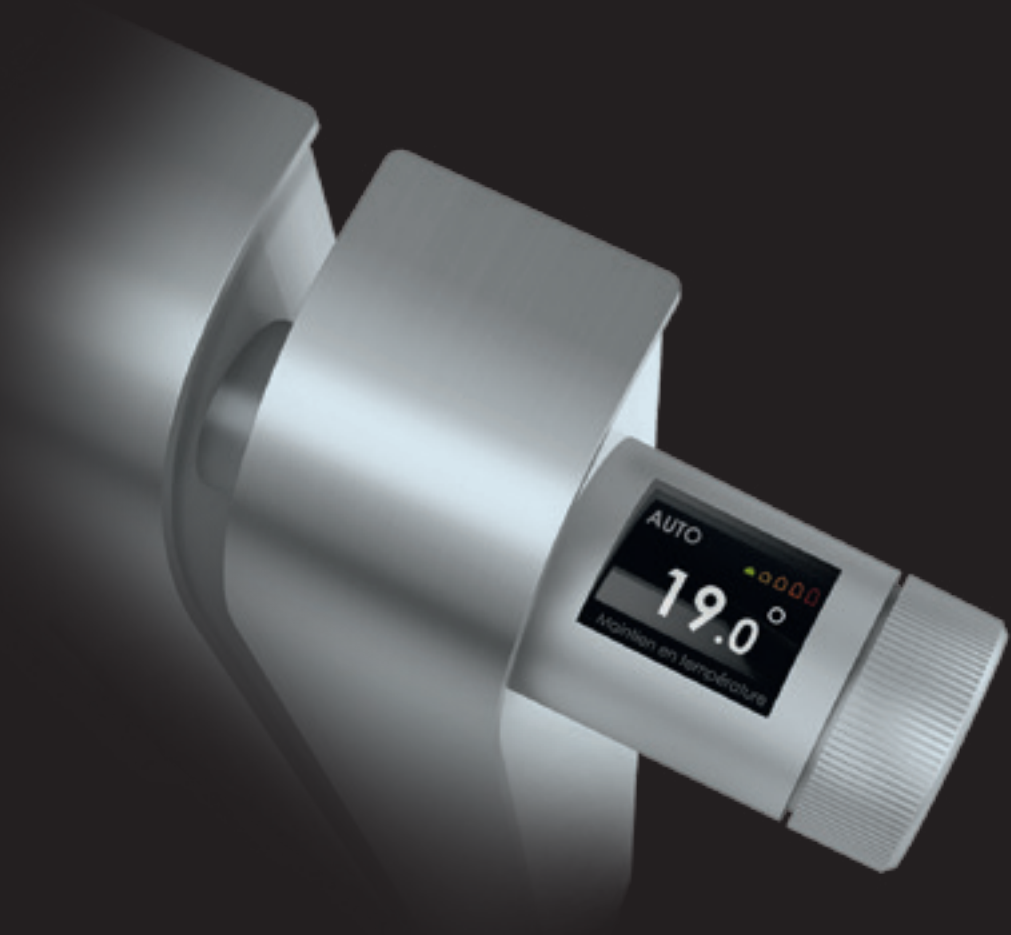

MYTHIK

RADIATEUR CONNECTÉ

TOUT SIMPLEMENT UNIQUE

COLLECTION
DESIGN