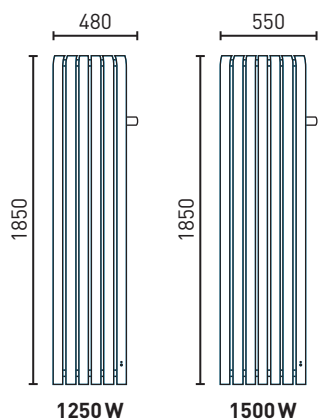

VERTICAL

Profondeur : 110 mm

Cachet professionnel