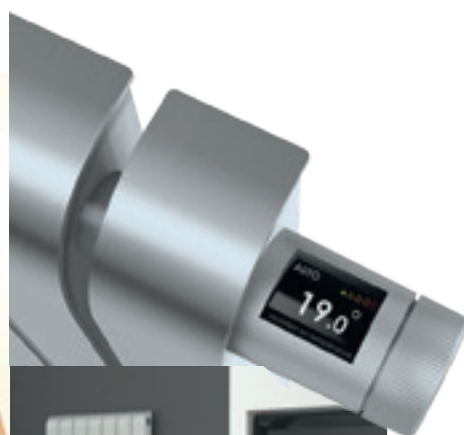

## DESIGN

Design épuré, finition en **aluminium satiné**

**Disponible en 2 formats** : horizontal et vertical