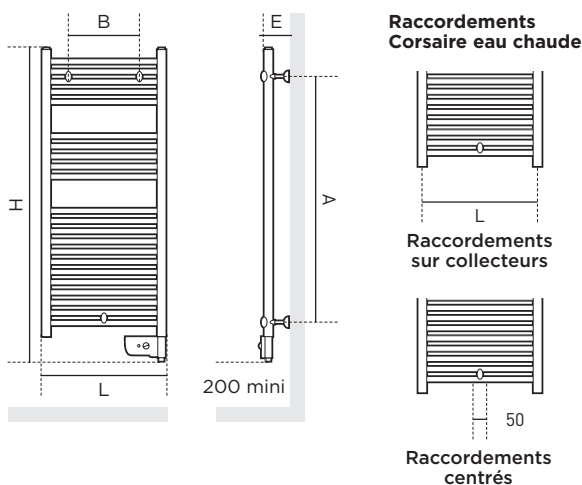

www.thermor.fr

CARACTÉRISTIQUES TECHNIQUES

Coloris blanc (RAL 9016)

En acier avec tubes ronds Ø22mm et collecteurs latéraux à section semi-ovale

Profondeur réglable: de 85 à 100mm

VERSION ÉLECTRIQUE :

3 largeurs : 400mm, 480mm et 550 mm

Compatible avec les **systèmes de programmation centralisée** (Fil Pilote ou Courant Porteur)

Verrouillage des commandes

VERSION EAU CHAUDE :

2 orifices 1/2" permettant les **raccordements centrés** avec entraxe de 50mm ou les **raccordements sur les collecteurs**

Pression maximum de service 4bars

Pression d'épreuve 5,2bars

COTES D'ENCOMBREMENT

DIMENSIONS ET RÉFÉRENCES

	Puissance (W)	Dimensions (mm) HxLxE	Cote A (mm)	Cote B (mm)	Poids (kg)	Référence
CORSAIRE ÉLECTRIQUE ÉTROIT	300	798 x 400 x 100	574	270	7	472 301
	500	1248 x 400 x 100	1025	270	11	473 311
CORSAIRE ÉLECTRIQUE GALBÉ	500	998 x 480 x 100	779	350	10	472 311
	750	1453 x 480 x 100	1230	350	15	472 321
	1000	1781 x 550 x 100	1599	400	20	472 331

	Puissance ΔT 30 (W)	Puissance ΔT 50 (W)	Dimensions (mm) HxLxE	Cote A (mm)	Cote B (mm)	Poids (kg)	Référence
CORSAIRE EAU CHAUDE RACCORDEMENTS SUR COLLECTEURS	227	408	920 x 500 x 100	779	350	6	474 261
	336	609	1375 x 500 x 100	1230	350	8	476 191
	444	844	1703 x 550 x 100	1558	400	11	478 491
CORSAIRE EAU CHAUDE RACCORDEMENTS CENTRÉS	498	942	1703 x 600 x 100	1558	450	13	479 501
	227	408	920 x 500 x 100	779	350	6	464 261
	336	609	1375 x 500 x 100	1230	350	8	466 191
	444	844	1703 x 550 x 100	1558	400	11	468 491
	498	942	1703 x 600 x 100	1558	450	13	469 501