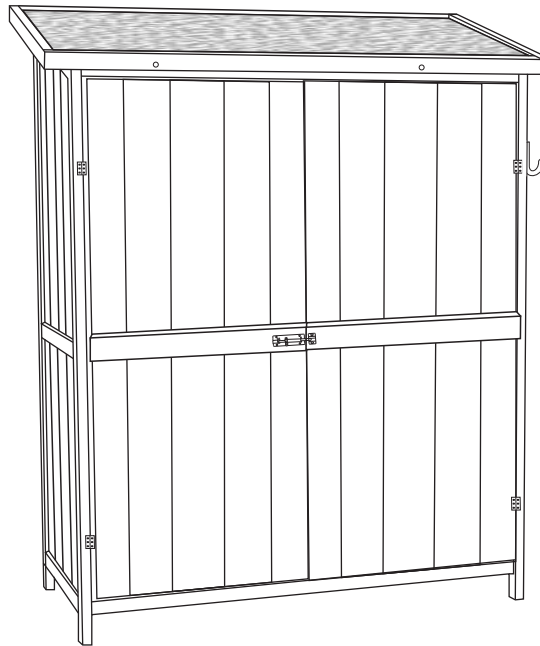

Kundenbetreuung WilTec Wildanger Technik GmbH
e-mail: service@WilTec.info
Tel:++ +49 2403 55592-0

INSTRUCTION MANUAL

Parts List:

NO.	Picture	Quantity	NO.	Picture	Quantity
A1		1	H		1
A2		1	I		1
B		2	J		2
C		1	K		4
D		2	L	 M6*40	10
E		2	M	 M4*30	28
F		1	N	 M3*16	38
G		1	O		1
			P		1