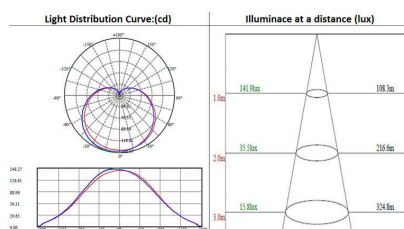

Distribución lumínica