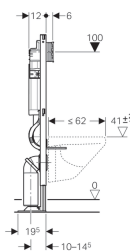

Bâti-support Geberit Duofix pour WC suspendu, 112 cm, avec réservoir à encastrer Sigma 12 cm, autoportant

Utilisation

- Pour la construction en cloison sèche
- Pour montage dans parois en applique à hauteur de local ou partielle
- Pour montage sur parois d'installation à hauteur du local
- Pour montage dans des parois de cloison sèche monocoque
- Pour WC suspendus avec dimensions de raccordement selon EN 33:2011
- Pour WC suspendus avec saillie jusqu'à 62 cm
- Pour rinçage simple touche, double touche ou interrompable
- Pour hauteur de chape 0–20 cm

Caractéristiques

- Châssis avec trous de perçage \varnothing 9 mm à fixer dans construction en bois
- Cadre préparé pour supports des céramiques de WC avec petite surface d'appui
- Pieds supports galvanisés
- Pieds supports réglables 0–20 cm
- Pieds supports antidérapants
- Avec grandes plaques de pied, pour un meilleur transfert des forces dans le sol
- Coude de raccordement pour différentes positions en profondeur, à monter sans outils, plage de réglage 45 mm
- Coude de raccordement rotatif pour tubulure pour sortie horizontale vers l'arrière
- Fixation du coude de raccordement avec isolation phonique
- Réservoir à encastrer avec déclenchement frontal
- Réservoir à encastrer isolé contre la condensation
- Post-rinçage immédiat possible avec réglage d'usine

Contenu de la livraison

- Arrivée d'eau R 1/2", compatible MF, avec robinet équerre et volant intégrés
- Boîtier de réservation pour trappe de visite
- 2 fixations murales
- 2 bouchons de protection
- Kit de raccordement pour WC, \varnothing 90 mm
- Coude de raccordement 90° en PVC, \varnothing 90 / 100 mm
- 2 tiges filetées M12
- 6 goujons d'ancrage M8
- Matériel de fixation