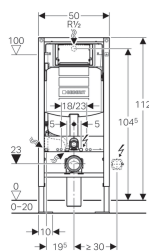

Bâti-support Geberit Duofix pour WC suspendu, 112 cm, avec réservoir à encastrer Sigma 12 cm, autoportant

Utilisation

- Pour la construction en cloison sèche
- Pour montage dans parois en applique à hauteur de local ou partielle
- Pour montage sur parois d'installation à hauteur du local
- Pour montage dans des parois de cloison sèche monocoque
- Pour WC suspendus avec dimensions de raccordement selon EN 33:2011
- Pour WC suspendus avec saillie jusqu'à 62 cm
- Pour rinçage simple touche, double touche ou interrompable
- Pour hauteur de chape 0–20 cm

Caractéristiques

- Châssis avec trous de perçage \varnothing 9 mm à fixer dans construction en bois
- Cadre préparé pour supports des céramiques de WC avec petite surface d'appui
- Pieds supports galvanisés
- Pieds supports réglables 0–20 cm
- Pieds supports antidérapants
- Avec grandes plaques de pied, pour un meilleur transfert des forces dans le sol
- Coude de raccordement pour différentes positions en profondeur, à monter sans outils, plage de réglage 45 mm
- Coude de raccordement rotatif pour tubulure pour sortie horizontale vers l'arrière
- Fixation du coude de raccordement avec isolation phonique
- Réservoir à encastrer avec déclenchement frontal
- Réservoir à encastrer isolé contre la condensation
- Post-rinçage immédiat possible avec réglage d'usine

Caractéristiques techniques

Pression dynamique	0.1-10 bar
Température maximale de l'eau	25 °C
Volume de chasse, réglage d'usine	6 et 3 l
Grand volume de chasse, plage de réglage	4.5 / 6 / 7.5 l
Petit volume de chasse, plage de réglage	3-4 l

Contenu de la livraison

- Arrivée d'eau R 1/2", compatible MF, avec robinet équerre et volant intégrés
- Boîtier de réservation pour trappe de visite
- 2 fixations murales
- 2 bouchons de protection
- Kit de raccordement pour WC, \varnothing 90 mm
- Coude de raccordement 90° en PVC, \varnothing 90 / 100 mm
- 2 tiges filetées M12
- 6 goujons d'ancrage M8
- Matériel de fixation