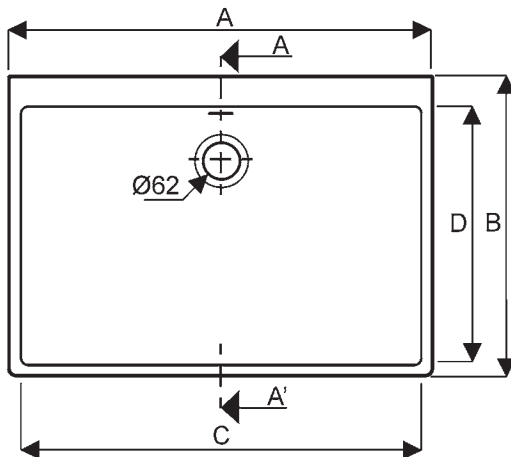

Eviers d'appoint PUBLICA

- Publica**
 € Eviers en céramique, avec trop-plein.
005210 00 Evier de 60 x 50 cm.
005230 00 Evier de 70 x 50 cm.

Pour robinetterie murale exclusivement.
 Fixation : sur jambages maçonnés ou meuble spécifique.

Livrés avec bonde à bouchon, trop-plein avec grille inox.

Blanc 000 uniquement.

Référence	A	B	C	D	E
005210	600	500	565	430	130
005230	700	500	655	430	140