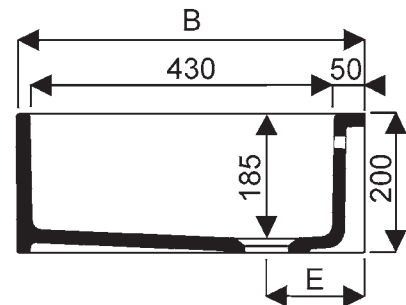

Eviers d'appoint PUBLICA

- Publica**
 € Eviers en céramique, avec trop-plein.
005210 00 Evier de 60 x 50 cm.
005230 00 Evier de 70 x 50 cm.

Pour robinetterie murale exclusivement.
 Fixation : sur jambages maçonnés ou meuble spécifique.

Livrés avec bonde à bouchon, trop-plein avec grille inox.

Blanc 000 uniquement.

Référence	A	B	C	D	E
005210	600	500	565	430	130
005230	700	500	655	430	140