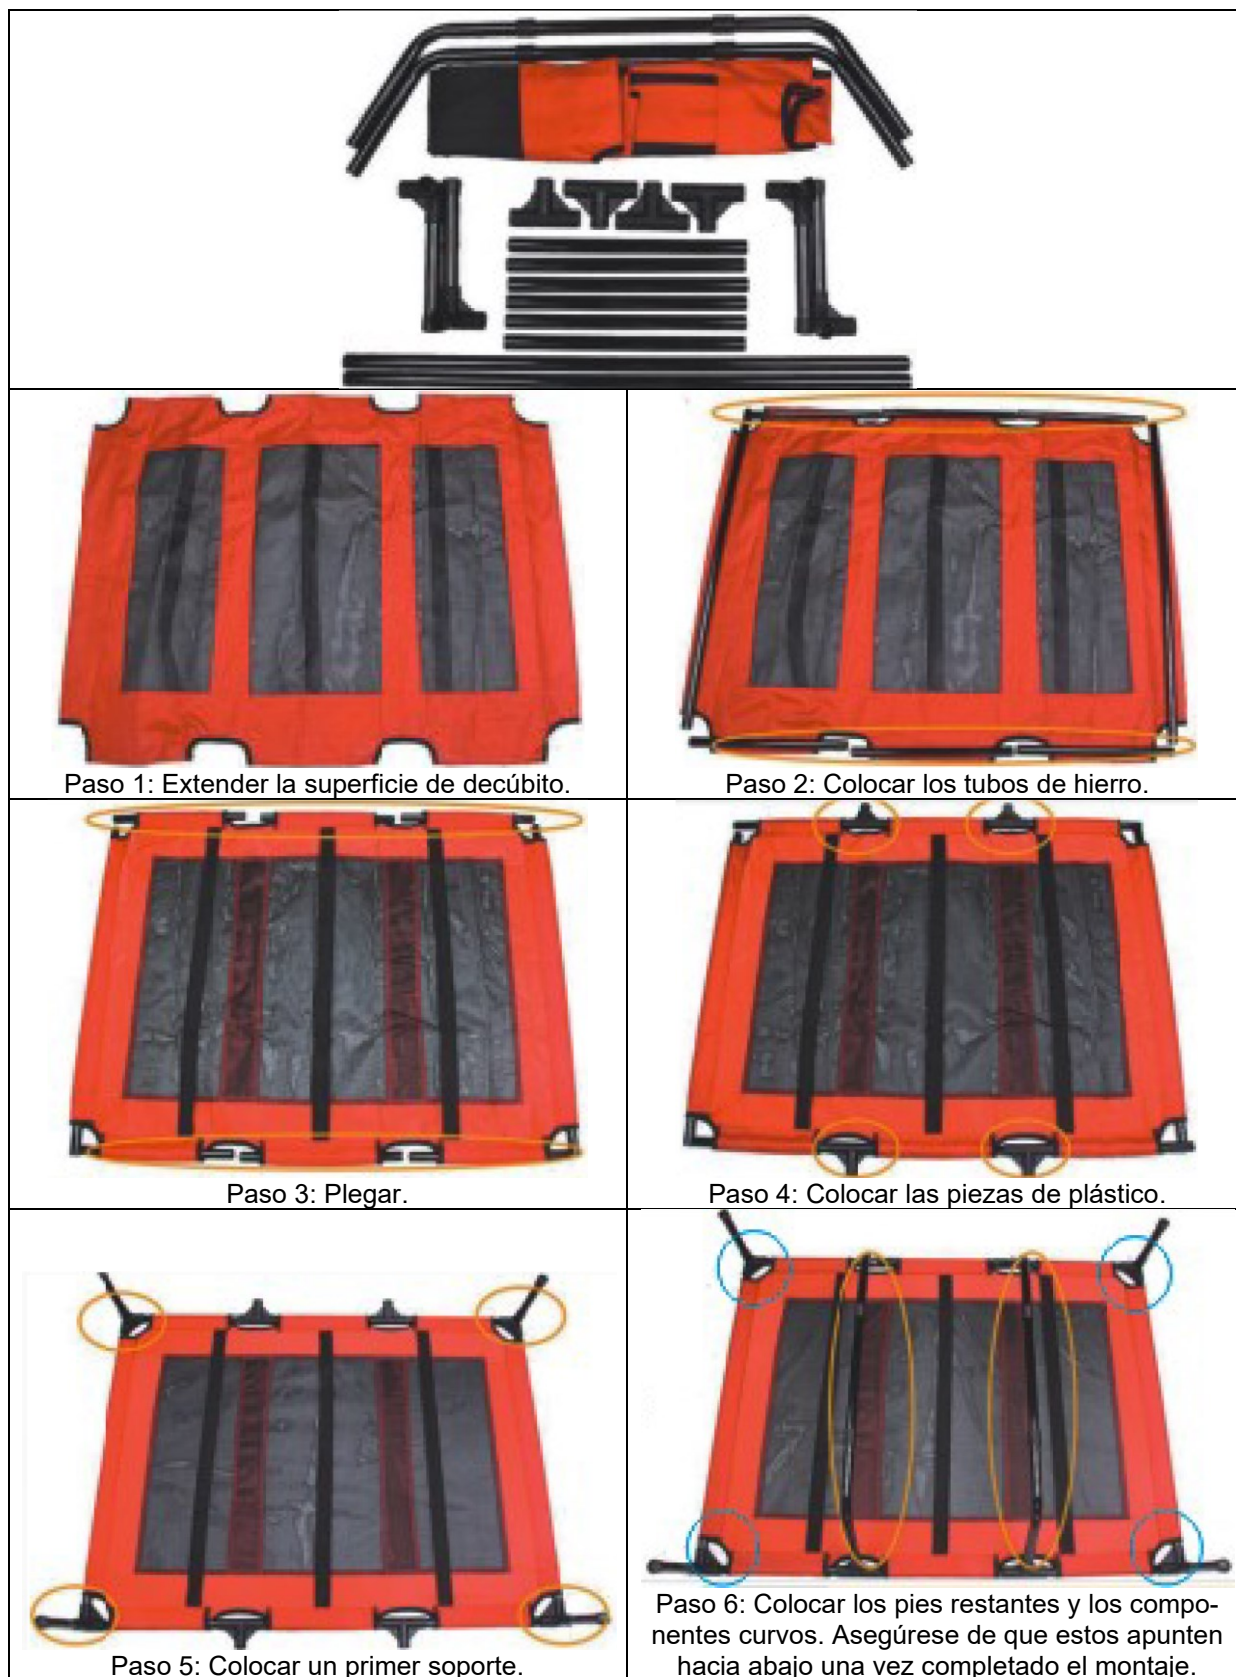

61160, 61162 – Hamaca para perros 122×93×20

Colores: 61160: gris, 61162: marrón.