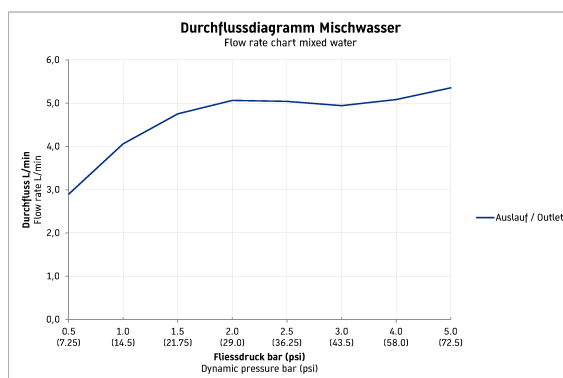

C.1 Mitigeur monocommande de lavabo M # C11020001010

| < 175 mm > |

Mitigeur monocommande de lavabo M	Dimension	Poids	Numéro de commande
cartouche céramique, longueur de bec 113 mm, flexibles de raccordement 3/8", mousseur orientable, jet normal, finition chromée, pression de service recommandée 3 - 5 bar, avec tirette et garniture de vidage, 175 mm			
Finitions			
10 Chromé			
Variante			
débit 5,0 l/min (3 bar), diamètre raccord DN15, EWL classe 1, classe acoustique I			C11020001010
Recommended basins			
Vasque à poser meulé, avec plage de robinetterie, arrière émaillé, fixations incluses, 500 x 470 mm	500 x 470 mm		235250

Nos croquis indiquent toutes les dimensions nécessaires, en tenant compte des tolérances standard. Ces dimensions sont indicatives. Les dimensions exactes ne peuvent être prises que sur le produit fini.