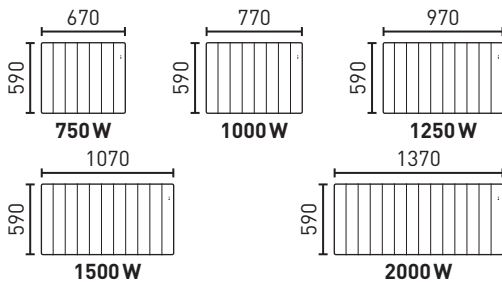

Détection automatique d'occupation et de fenêtre ouverte

DIMENSIONS (en mm)

BILBAO 3 HORIZONTAL
Profondeur : 132 mm

BILBAO 3 BAS
Profondeur : 132 mm

BILBAO 3 VERTICAL
Profondeur : 123 mm

Cachet professionnel