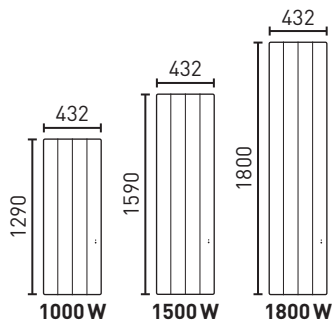

Détection automatique d'occupation et de fenêtre ouverte

DIMENSIONS (en mm)

BILBAO 3 HORIZONTAL
Profondeur : 132 mm

BILBAO 3 BAS
Profondeur : 132 mm

BILBAO 3 VERTICAL
Profondeur : 123 mm

Cachet professionnel