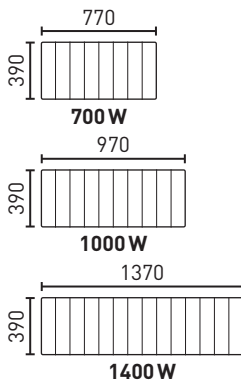

Détection automatique d'occupation et de fenêtre ouverte

DIMENSIONS (en mm)

BILBAO 3 HORIZONTAL
Profondeur : 132 mm

BILBAO 3 BAS
Profondeur : 132 mm

BILBAO 3 VERTICAL
Profondeur : 123 mm

Cachet professionnel