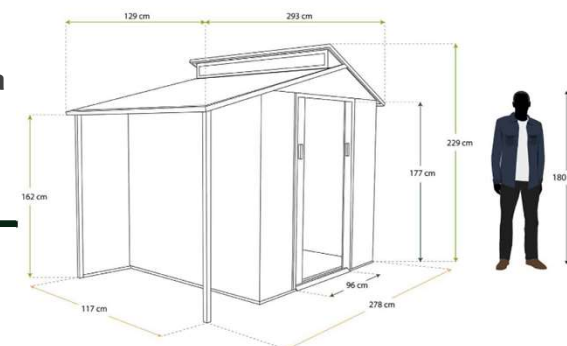

KIS12988

EAN 8436038130280

CASETA METÁLICA NOTTINGHAM GRIS ANTRACITA CON PORCHE – 3,78 m²

ESPECIFICACIONES

» Material :	Acero galvanizado
» Estructura :	Acero zincado 0,5-0,8mm
» Area total (m2):	3,78
» Dimensión exterior producto cm:	293 x 129 x 229
» Superficie interior cm :	278 x 110
» Peso producto (kg):	62
» Acabado :	Gris Antracita
» Requiere montaje:	SI
» Uso:	Exterior
» Suelo incluido:	No
» Peso max soportado por la cubierta :	90 KG / m ²
» Tipo cubierta:	2 Aguas
» Espesor pared (mm):	0,25
» Ventanas:	Tragaluz
» Respiraderos:	No
Proteccion UV & water resistant:	Si

PACKAGING

Bultos: 1
Peso: 67 kg
Dimensión: 182 x 71 x 12 cm

SELLING POINTS

- Caseta de jardín fabricada en acero Galvanizado con un diseño moderno para almacenar y proteger herramientas de jardín como cortacésped, limpia fondos, etc. Dispone de hueco exterior cubierto tipo porche.
- Estructura de acero zincado y chapa galvanizada de 0,25 mm de espesor lacada en color gris antracita.
- Cuenta con tejado recto a dos aguas para evitar la acumulación de lluvia en la parte superior. Junto con el desagüe pluvial, se garantiza un drenaje eficaz del agua de lluvia, prolongando la vida útil de la caseta.
- La iluminación y ventilación interior se realiza a través del tragaluz de policarbonato que permite el paso de luz natural y reduce la condensación. Esta combinación asegura un espacio fresco, luminoso y confortable.
- Se accede al interior por la doble puerta corredera situada en la parte frontal. Posee rampa para facilitar el acceso y posibilidad de cerrarse con candado, (no incluido).
- Recomendamos instalar sobre una base sólida que haga de suelo. Espacio recomendado 300 x 140 cm