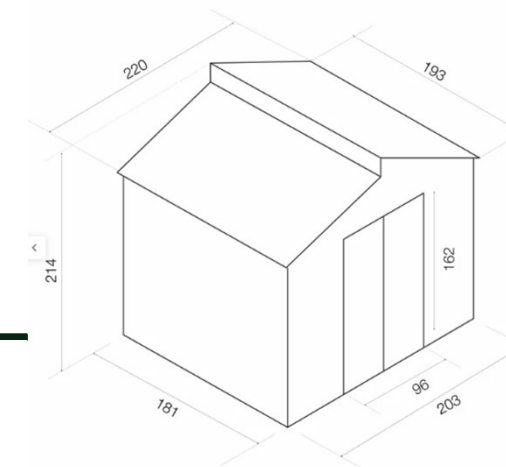

KIS12986

EAN 8436038130266

CASETA METÁLICA CHESTER GRIS ANTRACITA – 4,25 m2

ESPECIFICACIONES

» Material :	Acero galvanizado
» Estructura :	Acero zincado 0,5-0,8mm
» Area total (m2):	4,25
» Dimensión exterior producto cm:	220 X 193 X 214
» Superficie interior cm :	203 x 181
» Peso producto (kg):	58,10
» Acabado :	Gris Antracita
» Requiere montaje:	SI
» Uso:	Exterior
» Suelo incluido:	No
» Peso max soportado por la cubierta :	85 KG / m2
» Tipo cubierta:	2 Aguas
» Espesor pared (mm):	0,25
» Ventanas:	Tragaluz
» Respiraderos:	No
Proteccion UV & water resistant:	Si

PACKAGING

Bultos: 1
 Peso: 63,10 kg
 Dimensión: 185 x 71 x 14 cm

SELLING POINTS

- Caseta de jardín fabricada en acero Galvanizado con un diseño moderno para almacenar y proteger herramientas de jardín como cortacésped, limpia fondos, etc.
- Estructura de acero zincado y chapa galvanizada de 0,25 mm de espesor lacada en color gris antracita.
- Cuenta con tejado recto a dos aguas para evitar la acumulación de lluvia en la parte superior. Junto con el desagüe pluvial, se garantiza un drenaje eficaz del agua de lluvia, prolongando la vida útil de la caseta.
- La iluminación y ventilación interior se realiza a través del tragaluz de policarbonato que permite el paso de luz natural y reduce la condensación. Esta combinación asegura un espacio fresco, luminoso y confortable.
- Se accede al interior por la doble puerta corredera situada en la parte frontal. Posee rampa para facilitar el acceso y posibilidad de cerrarse con candado, (no incluido).
- Recomendamos instalar sobre una base sólida que haga de suelo.