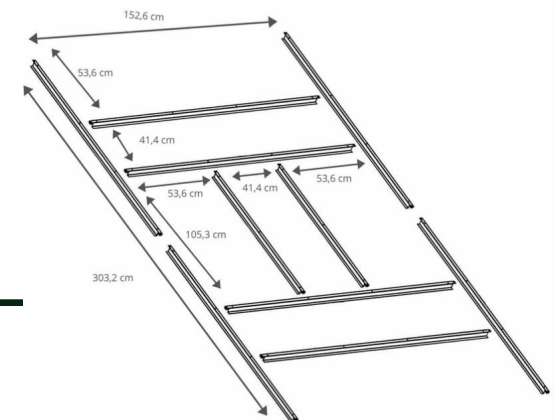

FICHA TÉCNICA

KIS14007

EAN 8436038132307

ESTRUCTURA PREINSTALACIÓN BASE DE METAL PARA CASETAS

SELLING POINTS

- Kit de pre-instalación de suelo para casetas metálicas en acero galvanizado.
- Facilita el montaje de la caseta, además sujeta y da consistencia a la estructura en la zona inferior, impidiendo movimientos. Sirve de soporte para la posterior instalación de un suelo (encofrado de hormigón , lamas de parquet de madera con sistema click, paneles madera hidrófuga).
- La instalación de un suelo también ayuda a aislar la caseta del terreno sobre el que se encuentra.
- Uso como complemento en casetas con medidas exteriores de 7,74 m².
- Compatible con los modelos de casetas Gardiun: Bristol verde - KIS12804 , Bristol Marrón - KIS12863 y Bristol gris - KIS12962.

ESPECIFICACIONES

» Material :	Acero zincado
» Dimensión exterior producto cm:	311 X 231 x 12
» Peso producto (kg):	5,5
» Area total (m2):	7,74
» Espacio recomendado (cm):	325 x 250
» Acabado :	Color acero
» Requiere montaje:	SI
» Uso:	Exterior

PACKAGING

Bultos: 1
Peso: 6 Kgs
Dimensión: 160 x 10 x 8 cm

FICHA TÉCNICA

normativas de seguridad

Marca: Gardiun

Advertencias de seguridad

- **Estabilidad:** Asegúrese de instalar el producto sobre una superficie nivelada y firme. Fíjelo al suelo utilizando tornillos de anclaje siempre que el manual de instrucciones lo recomiende.
- **Mantenimiento:** Verificar regularmente las uniones y asegurarse de que las piezas están firmemente apretadas.
- **Seguridad:** No usar como área de juego de niños.