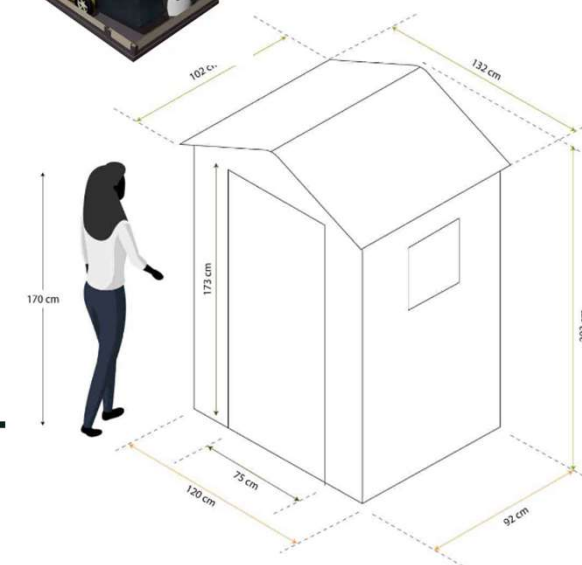

KSP38150

CASETA RESINA STELLA BEIGE – 1,34 M2

EAN 8436038134073

DIM EXT 130 X 103 X 203 CM. 1 PUERTA 75 x 173 CM

ESPECIFICACIONES

» Material :	Polipropileno Acero galvanizado
» Estructura :	2 láminas PP 1,5 mm Estructura tubular de 12 mm
» Área total (m2):	1,34
» Dimensión exterior producto cm:	130 x 103 x 203
»Superficie interior cm :	120 x 92
» Peso producto (kg):	26,75
» Acabado :	Beige
» Requiere montaje:	Si
» Uso:	Exterior
» Suelo incluido:	No
» Peso max soportado por la cubierta :	90 KG / m2
» Tipo cubierta:	2 Aguas
» Espesor pared (mm):	12
» Ventanas:	Si (1)
» Grado transparencia ventanas:	Policarbonato 100% transparencia.
» Respiraderos:	Si (2)
» Espacio recomendado de instalación (cm):	145 x 110
Protección UV & water resistant:	Si

SELLING POINTS

- Caseta de resina fabricada en láminas de polipropileno dispuestas de forma tubular formando una pared de 12 mm de grosor.
- Cuenta con protección contra los rayos UV para que el color y la integridad del material perduren en el tiempo, mientras que los refuerzos le confieren estabilidad.
- Tiene un tejado a dos aguas para evitar la acumulación de agua de lluvia, garantizando así la durabilidad y el buen estado del interior de la caseta.
- Además, su puerta abatible viene con un cerrojo preparado para incorporar un candado (no incluido).
- Su ventana lateral de policarbonato no solo es un toque estético, sino que también permite la entrada de luz natural. Asimismo, los respiraderos superiores aseguran una correcta ventilación, evitando la acumulación de humedad y garantizando la conservación de tus herramientas y equipos.
- No incluye suelo. Fácil montaje y mantenimiento.