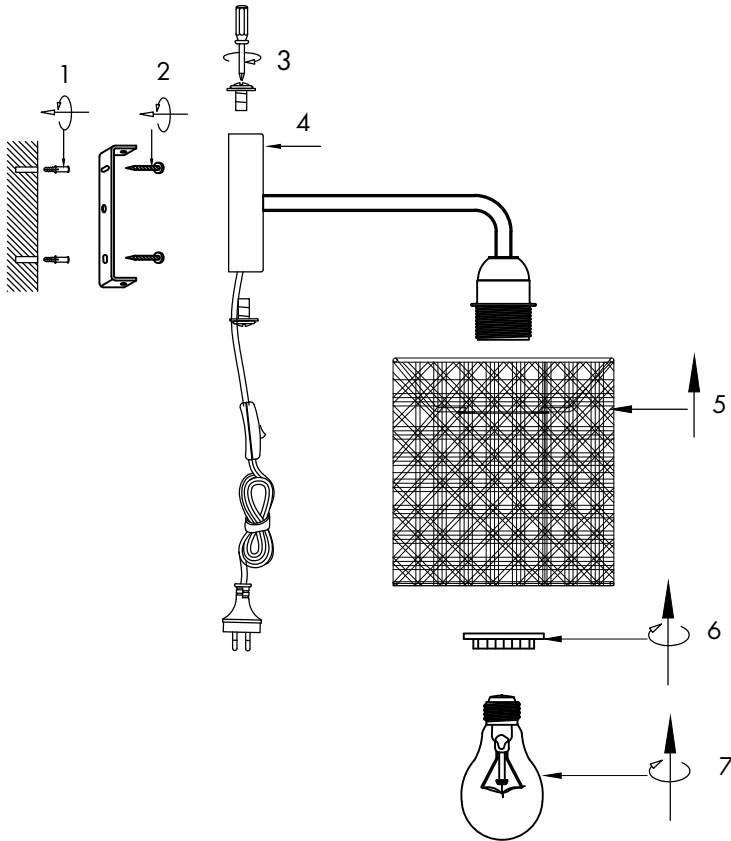

INSTRUCTION MANUAL

Kata WL Black Rotan 103451

Overall Sizes:

FittinQ B.V.

Smaragdweg 52, 5527 LB Hapert, The Netherlands
www.qazqa.nl

QAZQA