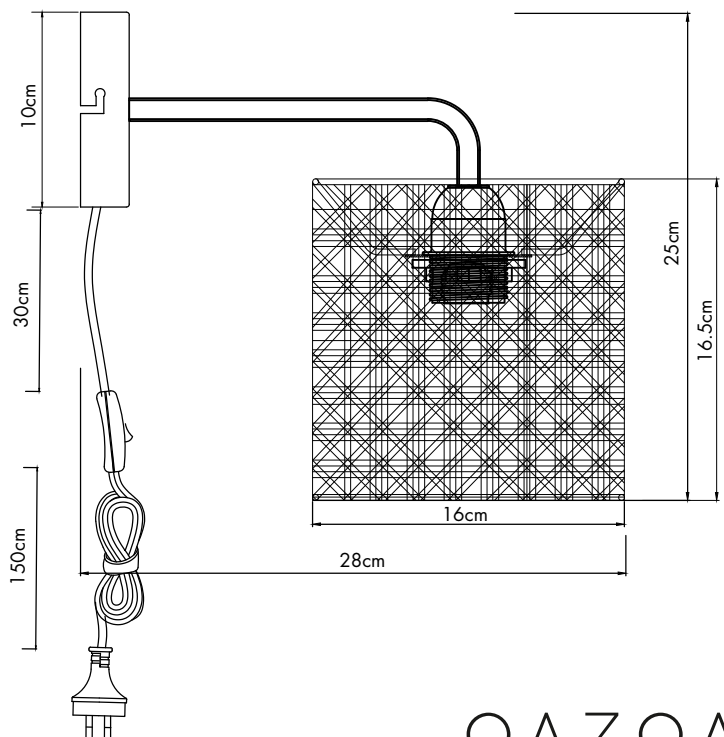

INSTRUCTION MANUAL

Kata WL Black Rotan 103451

Overall Sizes:

FittinQ B.V.

Smaragdweg 52, 5527 LB Hapert, The Netherlands
www.qazqa.nl

QAZQA