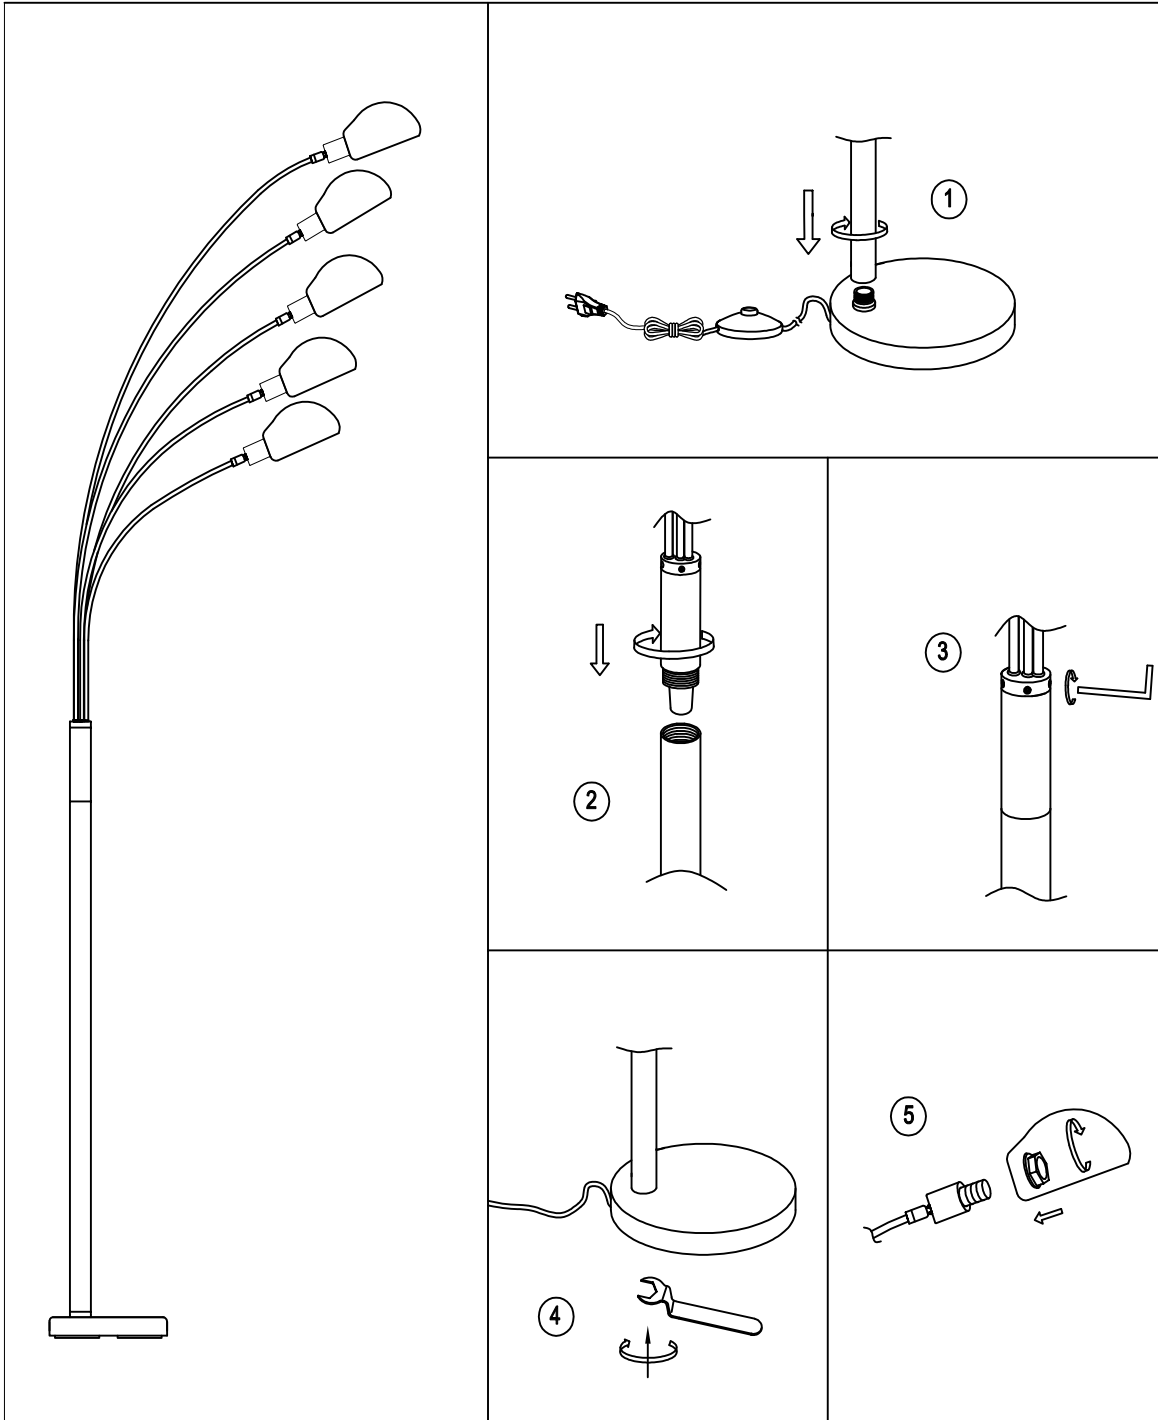

INSTRUCTION MANUAL

220-240V~
50Hz

Max. Ø45 mm
E14 Max. 25W

Sixties FL Black
98218

FittinQ B.V.

Smaragdweg 52, 5527 LB Hapert, The Netherlands
www.qazqa.nl

QAZQA