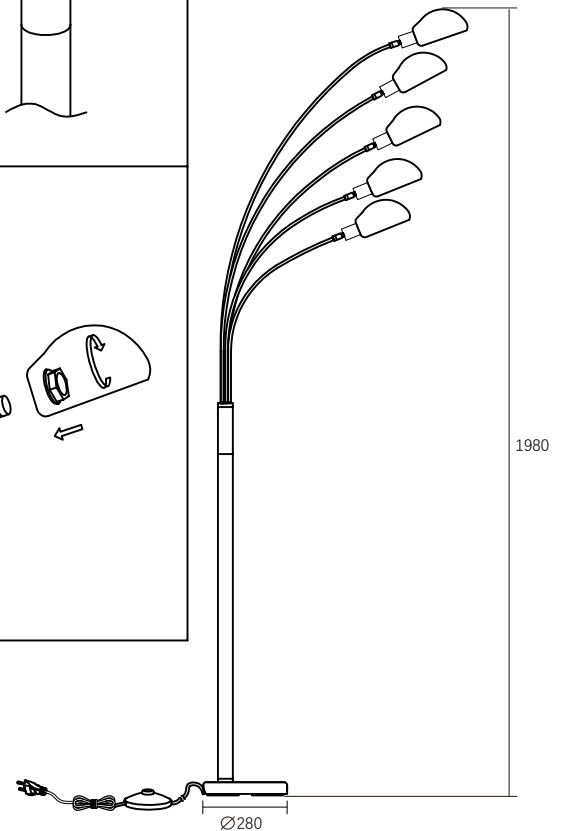

INSTRUCTION MANUAL

220-240V~
50Hz

Max. Ø45 mm
E14 Max. 25W

Sixties FL Black
98218

FittinQ B.V.

Smaragdweg 52, 5527 LB Hapert, The Netherlands
www.qazqa.nl

QAZQA