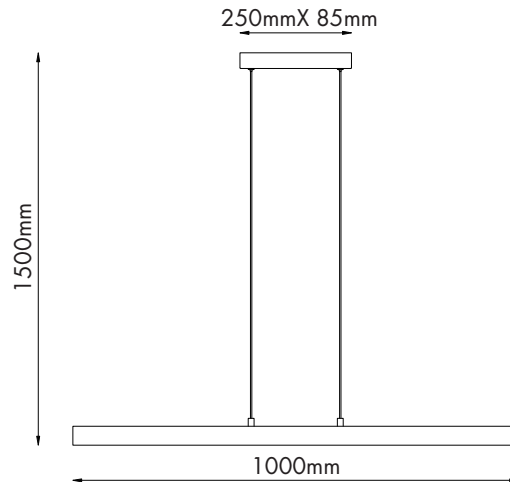

INSTRUCTION MANUAL

Balo HL 4 Black with Gold 93699

1.

2.

3.

4.

Pendant lamp
incl. LED 4x QL7001069
4x490lm Module
1037lm Lamp
4x4.3W LED
220-240V~50Hz
2700K
CRI>80
30000 h
15000 ON/OFF

Overall Sizes:

93699

4x4.3W LED

incl. LED Board: QL7001069

220-240V~50Hz

<p>(DE) Dieses Produkt enthält eine Lichtquelle der Energieeffizienzklasse F (EN) This product contains a light source of energy efficiency class F (FR) Ce produit comprend une source de lumière de classe d'efficacité énergétique F (NL) Dit product bevat een lichtbron van energie-efficiëntieklasse F (PL) Produkt ten zawiera źródło światła o klasie efektywności energetycznej F (NO) Dette produktet inneholder en lyskilde i energieeffektivitetsklasse F (DK) Dette produkt indeholder en lyskilde af energieeffektklasse F (SE) Denna produkt innehåller en ljuskälla i energieffektivitetsklass F (FI) Tämä tuote sisältää energiatehokkuusluokan F valonlähteen (IT) Questo prodotto contiene una sorgente luminosa della classe di efficienza energetica F (ES) Este producto contiene una fuente de luz de la clase de eficiencia energética F (CZ) Tento výrobek obsahuje světelný zdroj třídy energetické účinnosti F (PT) Este produto contém uma fonte de luz da classe de eficiência energética F (GR) Αυτό το προϊόν περιέχει μια φωτεινή πηγή ενεργειακής απόδοσης κλάσης F (SK) Tento výrobok obsahuje zdroj svetla triedy energetickej efektivity F</p>	QR	EAN
		8718881055256