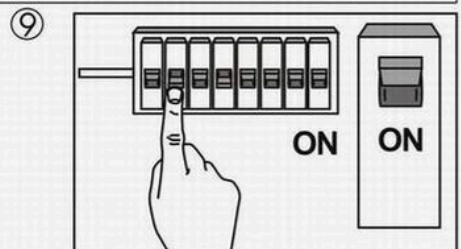

INSTRUCTION MANUAL

Rullo FL 50 Black
98709

FittinQ B.V.

Smaragdweg 52, 5527 LB Hapert, The Netherlands
www.qazqa.nl

QAZQA