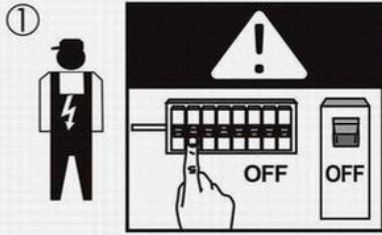

INSTRUCTION MANUAL

Rullo FL 50 Black
98709

FittinQ B.V.

Smaragdweg 52, 5527 LB Hapert, The Netherlands
www.qazqa.nl

QAZQA