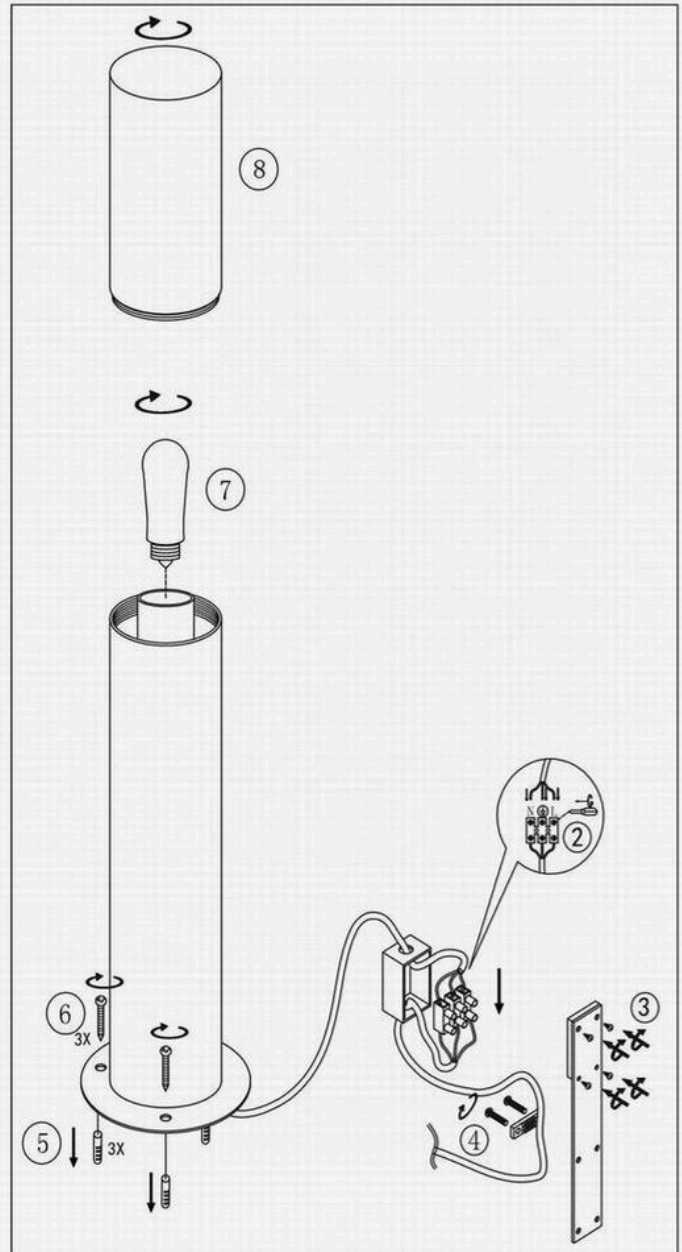

INSTRUCTION MANUAL

Rullo FL 50 Black
98709

FittinQ B.V.

Smaragdweg 52, 5527 LB Hapert, The Netherlands
www.qazqa.nl

QAZQA