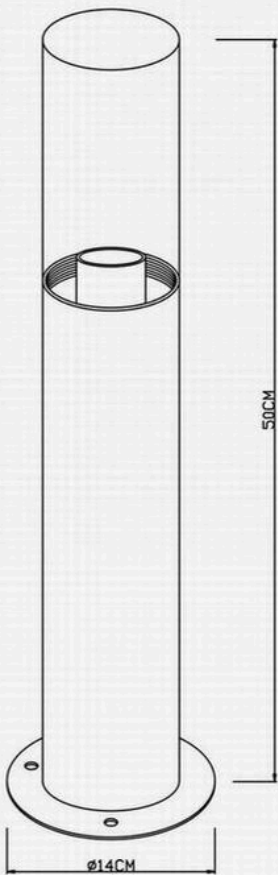

INSTRUCTION MANUAL

Rullo FL 50 Black
98709

FittinQ B.V.

Smaragdweg 52, 5527 LB Hapert, The Netherlands
www.qazqa.nl

QAZQA