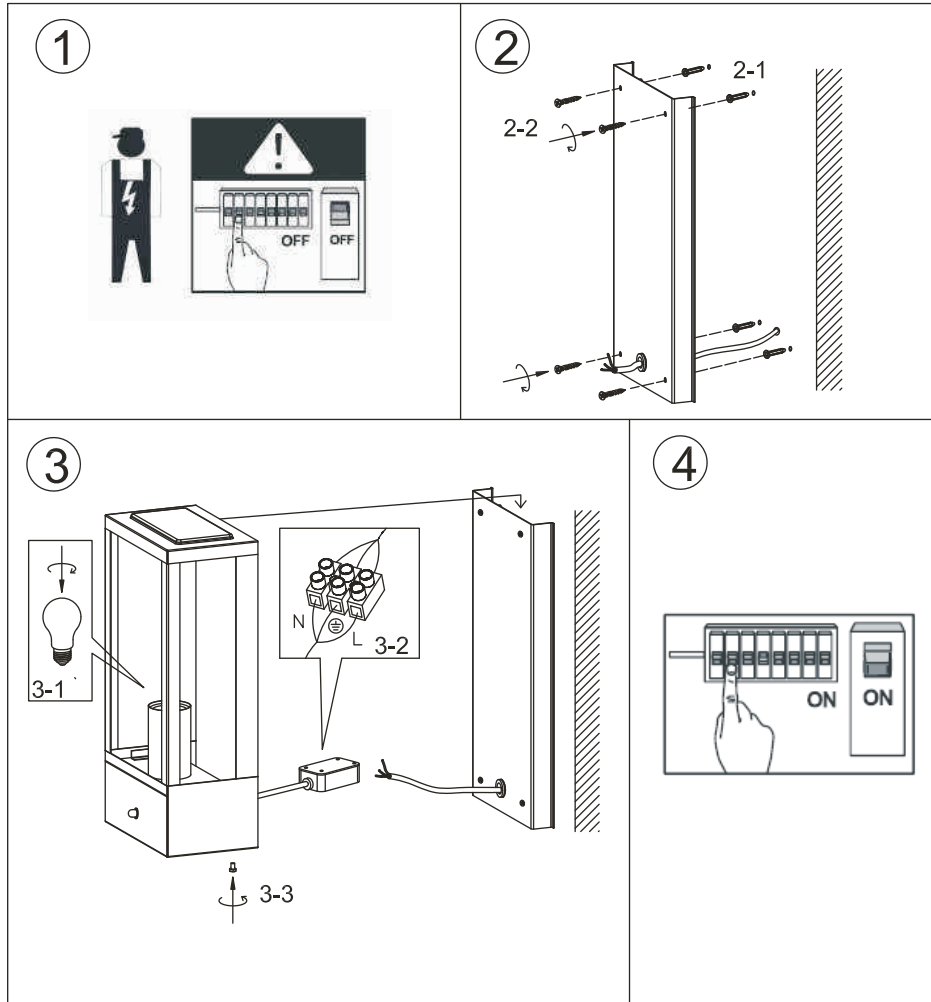

INSTRUCTION MANUAL

Rotterdam WL Black LUX 95261

day/night
sensor

Ambient-light: <1-5 LUX

FittinQ B.V.

Smaragdweg 52, 5527 LB Hapert, The Netherlands
www.qazqa.nl

QAZQA