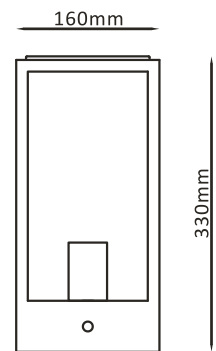

INSTRUCTION MANUAL

Rotterdam WL Black LUX 95261

day/night
sensor

Ambient-light: <1-5 LUX

FittinQ B.V.

Smaragdweg 52, 5527 LB Hapert, The Netherlands
www.qazqa.nl

QAZQA