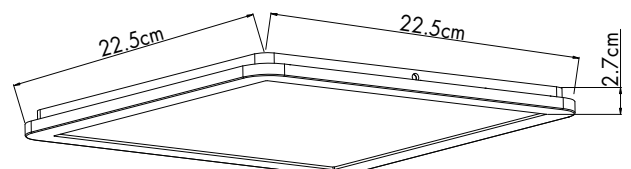

INSTRUCTION MANUAL

Steve CL 22,5 Black Square 102744

Ceiling lamp
incl. LED QL7001059
1300lm Module
600lm Lamp
10W LED Module
12W Lamp
220-240V~50Hz
2700K
CRI > 80
30000 h
15000 ON/OFF

Overall Sizes:

102744

10W LED

incl. LED Board: QL7001059

220-240V~50Hz

<p>(DE) Dieses Produkt enthält eine Lichtquelle der Energieeffizienzklasse E (EN) This product contains a light source of energy efficiency class E (FR) Ce produit comprend une source de lumière de classe d'efficacité énergétique E (NL) Dit product bevat een lichtbron van energie-efficiëntieklasse E (PL) Produkt ten zawiera źródło światła o klasie efektywności energetycznej E (NO) Dette produktet inneholder en lyskilde i energieeffektivitetsklasse E (DK) Dette produkt indeholder en lyskilde af energieeffektklasse E (SE) Denna produkt innehåller en ljuskälla i energieffektivitetsklass E (FI) Tämä tuote sisältää energiatehokkuusluokan E valonlähteen (IT) Questo prodotto contiene una sorgente luminosa della classe di efficienza energetica E (ES) Este producto contiene una fuente de luz de la clase de eficiencia energética E (CZ) Tento výrobek obsahuje světelný zdroj třídy energetické účinnosti E (PT) Este produto contém uma fonte de luz da classe de eficiência energética E (GR) Αυτό το προϊόν περιέχει μια φωτεινή πηγή ενεργειακής απόδοσης κλάσης E (SK) Tento výrobok obsahuje zdroj svetla triedy energetickej efektivity E</p>	QR	EAN
		871888111709