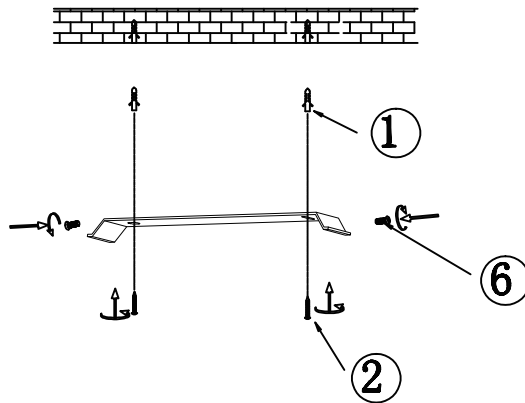

INSTRUCTION MANUAL

Steve CL 22,5 Black Square 102744

Ceiling lamp
incl. LED QL7001059
1300lm Module
600lm Lamp
10W LED Module
12W Lamp
220-240V~50Hz
2700K
CRI > 80
30000 h
15000 ON/OFF

Overall Sizes:

102744

10W LED

incl. LED Board: QL7001059

220-240V~50Hz

<p>(DE) Dieses Produkt enthält eine Lichtquelle der Energieeffizienzklasse E (EN) This product contains a light source of energy efficiency class E (FR) Ce produit comprend une source de lumière de classe d'efficacité énergétique E (NL) Dit product bevat een lichtbron van energie-efficiëntieklasse E (PL) Produkt ten zawiera źródło światła o klasie efektywności energetycznej E (NO) Dette produktet inneholder en lyskilde i energieeffektivitetsklasse E (DK) Dette produkt indeholder en lyskilde af energieeffektklasse E (SE) Denna produkt innehåller en ljuskälla i energieffektivitetsklass E (FI) Tämä tuote sisältää energiatehokkuusluokan E valonlähteen (IT) Questo prodotto contiene una sorgente luminosa della classe di efficienza energetica E (ES) Este producto contiene una fuente de luz de la clase de eficiencia energética E (CZ) Tento výrobek obsahuje světelný zdroj třídy energetické účinnosti E (PT) Este produto contém uma fonte de luz da classe de eficiência energética E (GR) Αυτό το προϊόν περιέχει μια φωτεινή πηγή ενεργειακής απόδοσης κλάσης E (SK) Tento výrobok obsahuje zdroj svetla triedy energetickej efektivity E</p>	QR	EAN
		871888111709