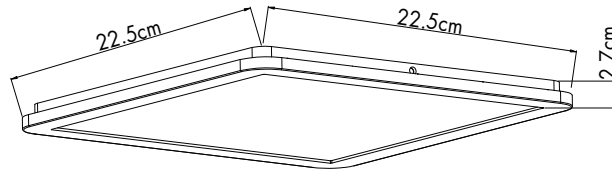

INSTRUCTION MANUAL

Steve CL 22,5 Black Square 102744

Ceiling lamp
incl. LED QL7001059
1300lm Module
600lm Lamp
10W LED Module
12W Lamp
220-240V~50Hz
2700K
CRI > 80
30000 h
15000 ON/OFF

Overall Sizes:

102744

10W LED

incl. LED Board: QL7001059

220-240V~50Hz

<p>(DE) Dieses Produkt enthält eine Lichtquelle der Energieeffizienzklasse E (EN) This product contains a light source of energy efficiency class E (FR) Ce produit comprend une source de lumière de classe d'efficacité énergétique E (NL) Dit product bevat een lichtbron van energie-efficiëntieklasse E (PL) Produkt ten zawiera źródło światła o klasie efektywności energetycznej E (NO) Dette produktet inneholder en lyskilde i energieeffektivitetsklasse E (DK) Dette produkt indeholder en lyskilde af energieeffektklasse E (SE) Denna produkt innehåller en ljuskälla i energieffektivitetsklass E (FI) Tämä tuote sisältää energiatehokkuusluokan E valonlähteen (IT) Questo prodotto contiene una sorgente luminosa della classe di efficienza energetica E (ES) Este producto contiene una fuente de luz de la clase de eficiencia energética E (CZ) Tento výrobek obsahuje světelný zdroj třídy energetické účinnosti E (PT) Este produto contém uma fonte de luz da classe de eficiência energética E (GR) Αυτό το προϊόν περιέχει μια φωτεινή πηγή ενεργειακής απόδοσης κλάσης E (SK) Tento výrobok obsahuje zdroj svetla triedy energetickej efektivity E</p>	QR	EAN
		871888111709