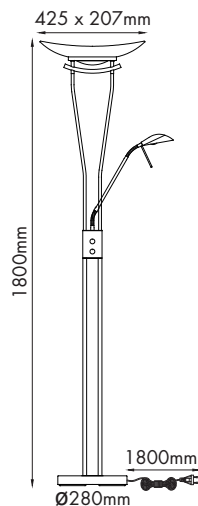

93513

19W+5W LED

incl. LED Board: QL7001066/QL7001067

220-240V~50Hz

	QR	EAN
<p>(DE) Dieses Produkt enthält eine Lichtquelle der Energieeffizienzklasse F (EN) This product contains a light source of energy efficiency class F (FR) Ce produit comprend une source de lumière de classe d'efficacité énergétique F (NL) Dit product bevat een lichtbron van energie-efficiëntieklasse F (PL) Produkt ten zawiera źródło światła o klasie efektywności energetycznej F (NO) Dette produktet inneholder en lyskilde i energieeffektivitetsklasse F (DK) Dette produkt indeholder en lyskilde af energieeffektklasse F (SE) Denna produkt innehåller en ljuskälla i energieffektivitetsklass F (FI) Tämä tuote sisältää energiätehokkuusluokan F valonlähteen (IT) Questo prodotto contiene una sorgente luminosa della classe di efficienza energetica F (ES) Este producto contiene una fuente de luz de la clase de eficiencia energética F (CZ) Tento výrobek obsahuje světelný zdroj třídy energetické účinnosti F (PT) Este produto contém uma fonte de luz da classe de eficiência energética F (GR) Αυτό το προϊόν περιέχει μια φωτεινή πηγή ενεργειακής απόδοσης κλάσης F (SK) Tento výrobok obsahuje zdroj svetla triedy energetickej efektivity F</p>		8718881053054