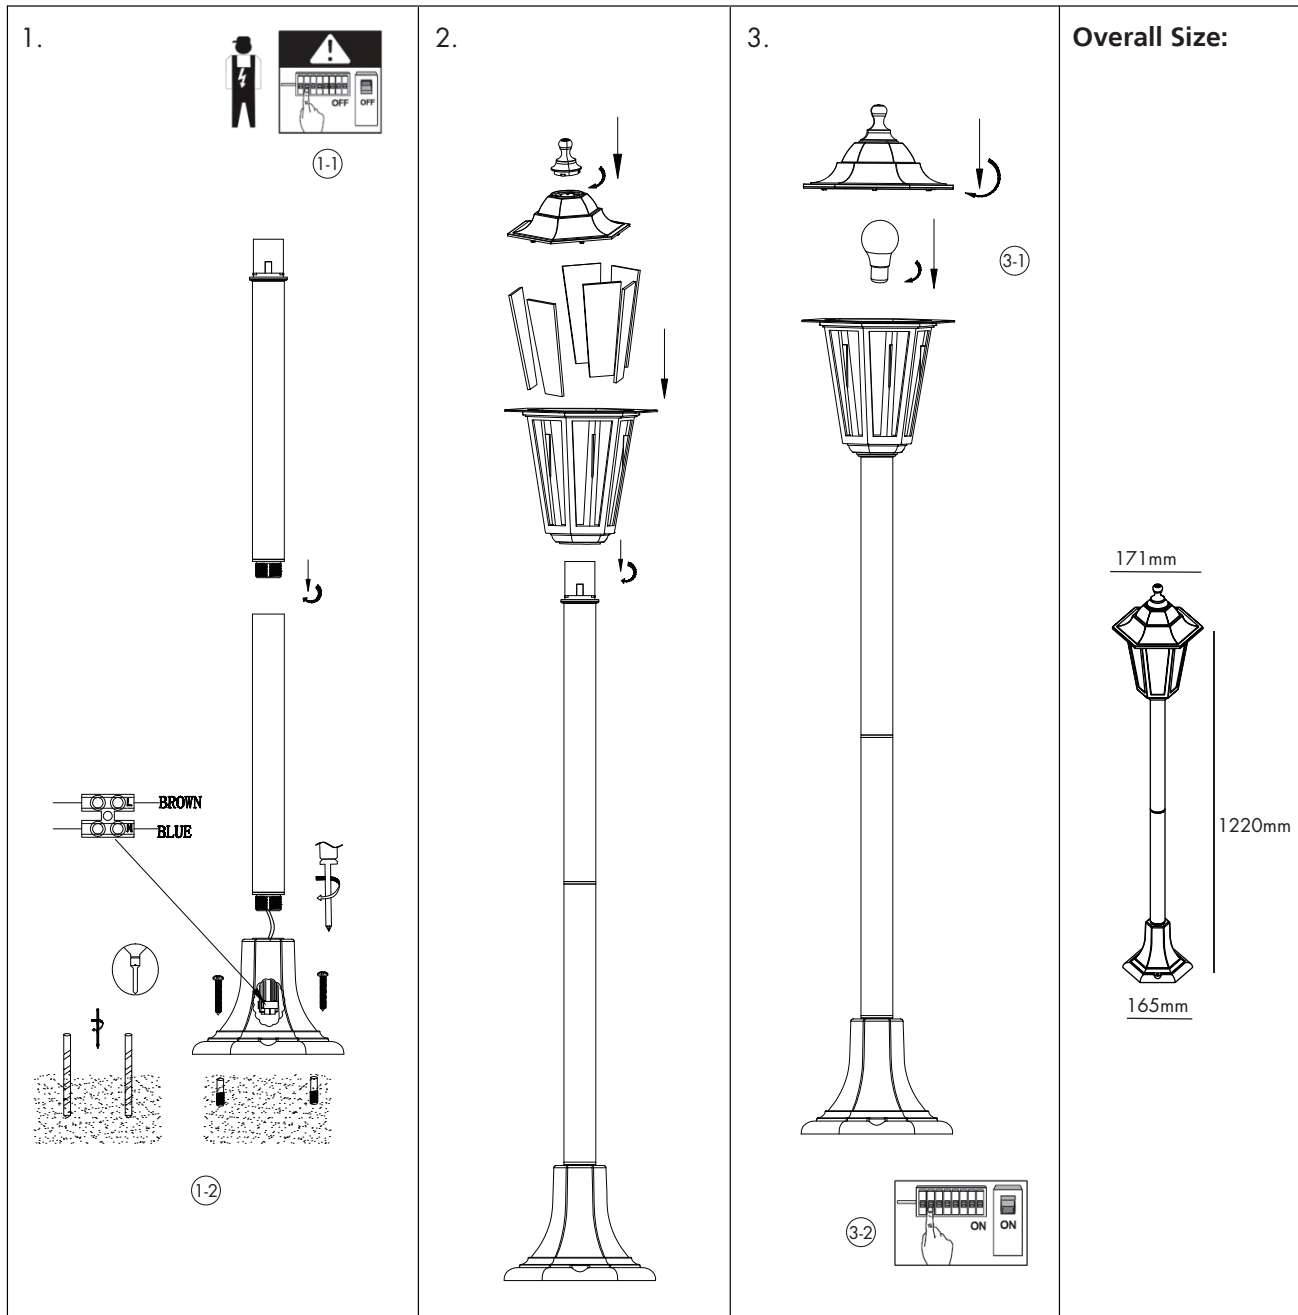

INSTRUCTION MANUAL

New Haven P122
92624 / 103205

FittinQ B.V.

Smaragdweg 52, 5527 LB Hapert, The Netherlands
www.qazqa.nl

QAZQA