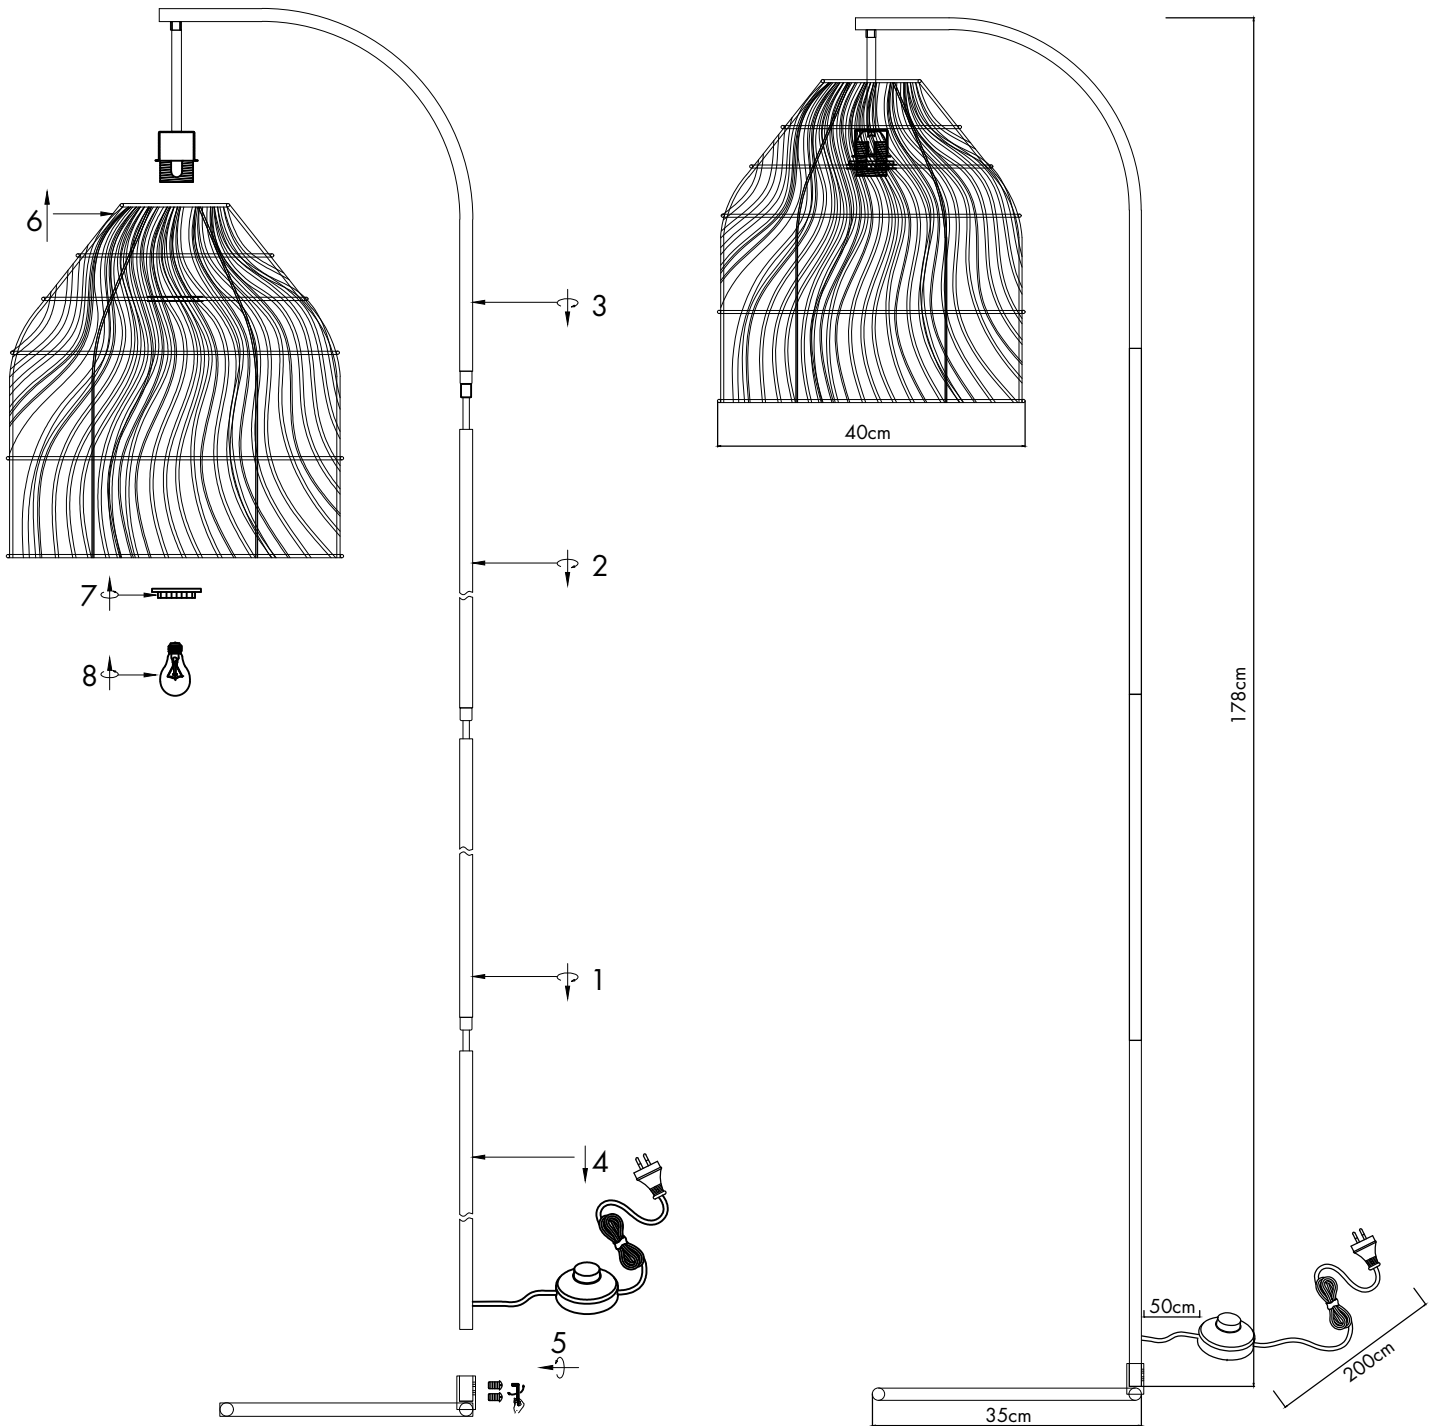

INSTRUCTION MANUAL

220-240V~
50Hz

IP20

UK
CA

Sam FL
103518, 103519

Overall Sizes:

FittinQ B.V.

Smaragdweg 52, 5527 LB Hapert, The Netherlands
www.qazqa.nl