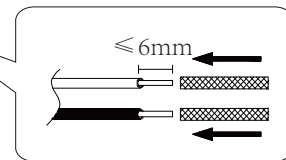

INSTRUCTION MANUAL

Climo Star CL White 103504

Ceiling Fan lamp
incl. LED QL7001051
6x650lm Module
1600lm Lamp
6x6.6W LED Module
40W Lamp
220-240V~50Hz
3000-6500-4000K
CRI > 80
30000 h
15000 ON/OFF

Overall Sizes:

FittinQ B.V.

Smaragdweg 52, 5527 LB Hapert, The Netherlands
www.qazqa.nl

QAZQA

103504

6x6.6W LED

incl. LED Board: QL7001051

220-240V~50Hz

	QR	EAN
<p>(DE) Dieses Produkt enthält eine Lichtquelle der Energieeffizienzklasse F (EN) This product contains a light source of energy efficiency class F (FR) Ce produit comprend une source de lumière de classe d'efficacité énergétique F (NL) Dit product bevat een lichtbron van energie-efficiëntieklasse F (PL) Produkt ten zawiera źródło światła o klasie efektywności energetycznej F (NO) Dette produktet inneholder en lyskilde i energieeffektivitetsklasse F (DK) Dette produkt indeholder en lyskilde af energieeffektklasse F (SE) Denna produkt innehåller en ljuskälla i energieffektivitetsklass F (FI) Tämä tuote sisältää energiatehokkuusluokan F valonlähteen (IT) Questo prodotto contiene una sorgente luminosa della classe di efficienza energetica F (ES) Este producto contiene una fuente de luz de la clase de eficiencia energética F (CZ) Tento výrobek obsahuje světelný zdroj třídy energetické účinnosti F (PT) Este produto contém uma fonte de luz da classe de eficiência energética F (GR) Αυτό το προϊόν περιέχει μια φωτεινή πηγή ενεργειακής απόδοσης κλάσης F (SK) Tento výrobok obsahuje zdroj svetla triedy energetickej efektivity F</p>		871888119057