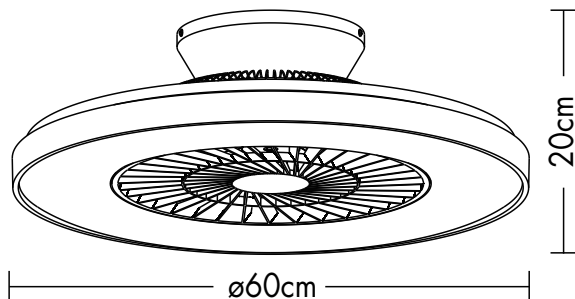

INSTRUCTION MANUAL

Climo Star CL White 103504

Ceiling Fan lamp
incl. LED QL7001051
6x650lm Module
1600lm Lamp
6x6.6W LED Module
40W Lamp
220-240V~50Hz
3000-6500-4000K
CRI > 80
30000 h
15000 ON/OFF

Overall Sizes:

FittinQ B.V.

Smaragdweg 52, 5527 LB Hapert, The Netherlands
www.qazqa.nl

QAZQA

103504

6x6.6W LED

incl. LED Board: QL7001051

220-240V~50Hz

	QR	EAN
<p>(DE) Dieses Produkt enthält eine Lichtquelle der Energieeffizienzklasse F (EN) This product contains a light source of energy efficiency class F (FR) Ce produit comprend une source de lumière de classe d'efficacité énergétique F (NL) Dit product bevat een lichtbron van energie-efficiëntieklasse F (PL) Produkt ten zawiera źródło światła o klasie efektywności energetycznej F (NO) Dette produktet inneholder en lyskilde i energieeffektivitetsklasse F (DK) Dette produkt indeholder en lyskilde af energieeffektklasse F (SE) Denna produkt innehåller en ljuskälla i energieffektivitetsklass F (FI) Tämä tuote sisältää energiatehokkuusluokan F valonlähteen (IT) Questo prodotto contiene una sorgente luminosa della classe di efficienza energetica F (ES) Este producto contiene una fuente de luz de la clase de eficiencia energética F (CZ) Tento výrobek obsahuje světelný zdroj třídy energetické účinnosti F (PT) Este produto contém uma fonte de luz da classe de eficiência energética F (GR) Αυτό το προϊόν περιέχει μια φωτεινή πηγή ενεργειακής απόδοσης κλάσης F (SK) Tento výrobok obsahuje zdroj svetla triedy energetickej efektivity F</p>		871888119057