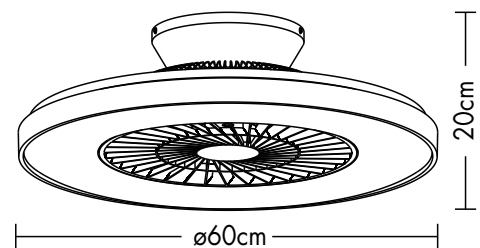

INSTRUCTION MANUAL

Climo Star CL White 103504

Ceiling Fan lamp
incl. LED QL7001051
6x650lm Module
1600lm Lamp
6x6.6W LED Module
40W Lamp
220-240V~50Hz
3000-6500-4000K
CRI > 80
30000 h
15000 ON/OFF

Overall Sizes:

FittinQ B.V.

Smaragdweg 52, 5527 LB Hapert, The Netherlands
www.qazqa.nl

QAZQA

103504

6x6.6W LED

incl. LED Board: QL7001051

220-240V~50Hz

	QR	EAN
<p>(DE) Dieses Produkt enthält eine Lichtquelle der Energieeffizienzklasse F (EN) This product contains a light source of energy efficiency class F (FR) Ce produit comprend une source de lumière de classe d'efficacité énergétique F (NL) Dit product bevat een lichtbron van energie-efficiëntieklasse F (PL) Produkt ten zawiera źródło światła o klasie efektywności energetycznej F (NO) Dette produktet inneholder en lyskilde i energieeffektivitetsklasse F (DK) Dette produkt indeholder en lyskilde af energieeffektklasse F (SE) Denna produkt innehåller en ljuskälla i energieffektivitetsklass F (FI) Tämä tuote sisältää energiatehokkuusluokan F valonlähteen (IT) Questo prodotto contiene una sorgente luminosa della classe di efficienza energetica F (ES) Este producto contiene una fuente de luz de la clase de eficiencia energética F (CZ) Tento výrobek obsahuje světelný zdroj třídy energetické účinnosti F (PT) Este produto contém uma fonte de luz da classe de eficiência energética F (GR) Αυτό το προϊόν περιέχει μια φωτεινή πηγή ενεργειακής απόδοσης κλάσης F (SK) Tento výrobok obsahuje zdroj svetla triedy energetickej efektivity F</p>		871888119057