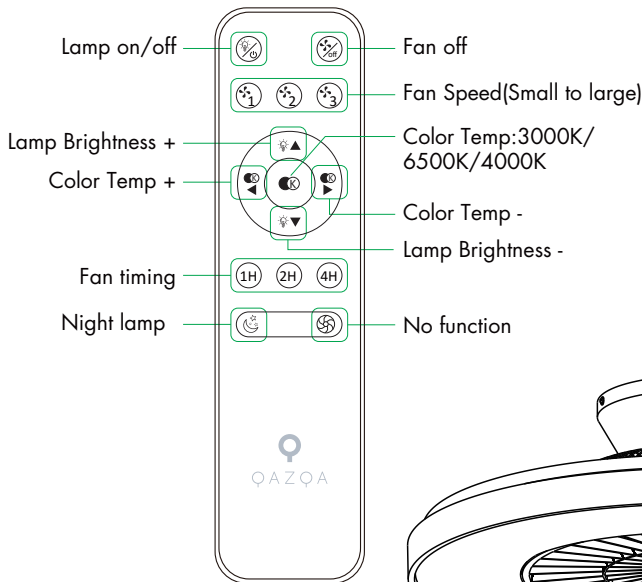

INSTRUCTION MANUAL

Climo Star CL White 103504

Ceiling Fan lamp
incl. LED QL7001051
6x650lm Module
1600lm Lamp
6x6.6W LED Module
40W Lamp
220-240V~50Hz
3000-6500-4000K
CRI > 80
30000 h
15000 ON/OFF

Overall Sizes:

FittinQ B.V.

Smaragdweg 52, 5527 LB Hapert, The Netherlands
www.qazqa.nl

QAZQA

103504

6x6.6W LED

incl. LED Board: QL7001051

220-240V~50Hz

	QR	EAN
<p>(DE) Dieses Produkt enthält eine Lichtquelle der Energieeffizienzklasse F (EN) This product contains a light source of energy efficiency class F (FR) Ce produit comprend une source de lumière de classe d'efficacité énergétique F (NL) Dit product bevat een lichtbron van energie-efficiëntieklasse F (PL) Produkt ten zawiera źródło światła o klasie efektywności energetycznej F (NO) Dette produktet inneholder en lyskilde i energieeffektivitetsklasse F (DK) Dette produkt indeholder en lyskilde af energieeffektklasse F (SE) Denna produkt innehåller en ljuskälla i energieffektivitetsklass F (FI) Tämä tuote sisältää energiatehokkuusluokan F valonlähteen (IT) Questo prodotto contiene una sorgente luminosa della classe di efficienza energetica F (ES) Este producto contiene una fuente de luz de la clase de eficiencia energética F (CZ) Tento výrobek obsahuje světelný zdroj třídy energetické účinnosti F (PT) Este produto contém uma fonte de luz da classe de eficiência energética F (GR) Αυτό το προϊόν περιέχει μια φωτεινή πηγή ενεργειακής απόδοσης κλάσης F (SK) Tento výrobok obsahuje zdroj svetla triedy energetickej efektivity F</p>		871888119057