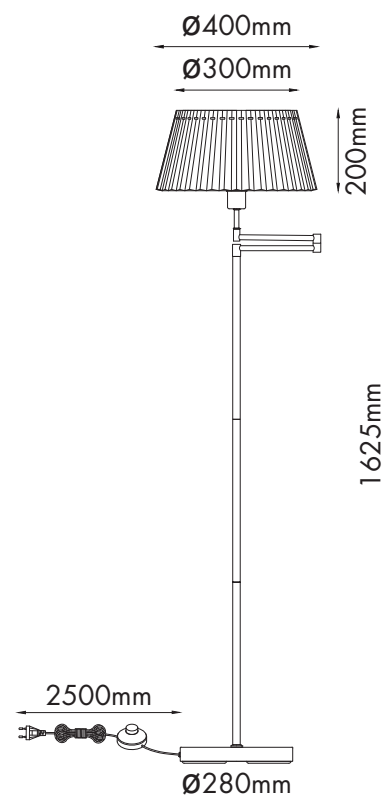

INSTRUCTION MANUAL

Ladas Delux FL
106394/106395/106396

Overall Sizes:

FittinQ B.V.

Smaragdweg 52, 5527 LB Hapert, The Netherlands
www.qazqa.nl

QAZQA