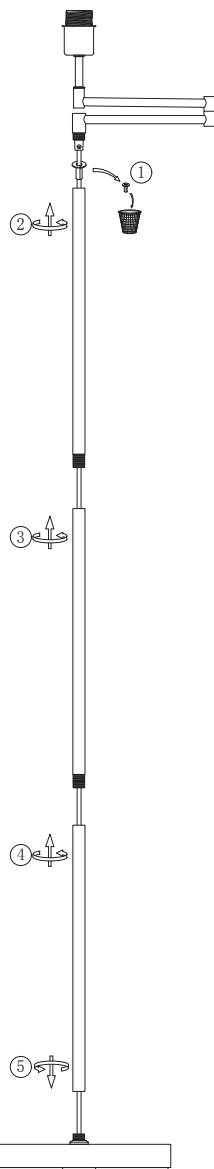

INSTRUCTION MANUAL

Ladas Delux FL
106394/106395/106396

Overall Sizes:

FittinQ B.V.

Smaragdweg 52, 5527 LB Hapert, The Netherlands
www.qazqa.nl

QAZQA