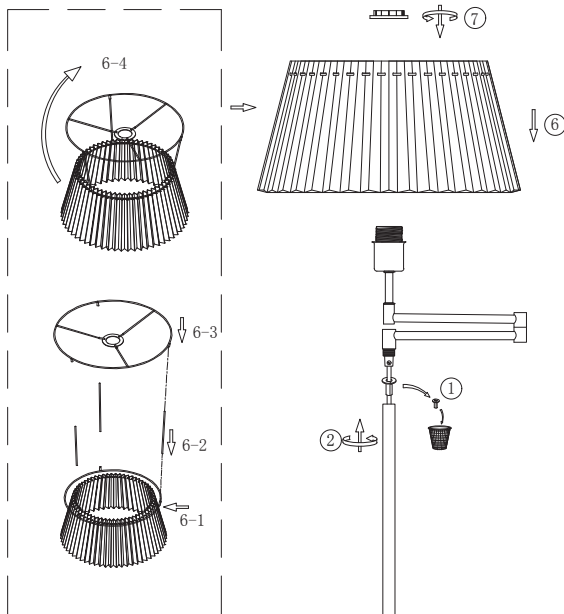

INSTRUCTION MANUAL

Ladas Delux FL
106394/106395/106396

Overall Sizes:

FittinQ B.V.

Smaragdweg 52, 5527 LB Hapert, The Netherlands
www.qazqa.nl

QAZQA