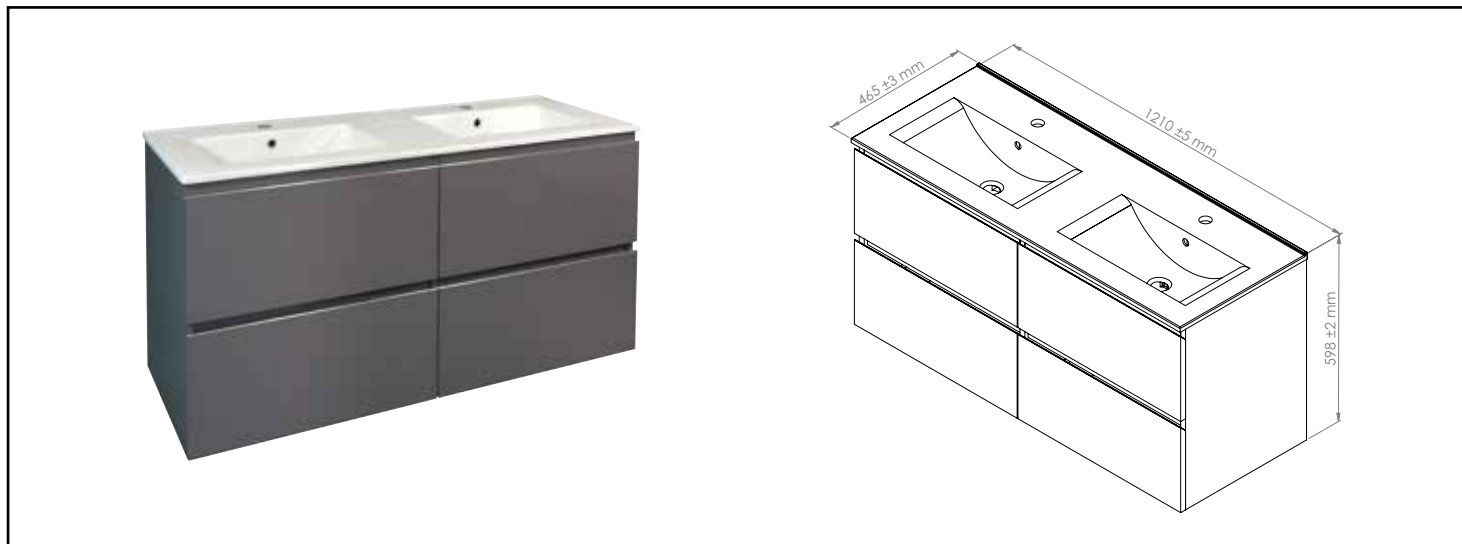

## MEUBLE RANGEMENT DE SALLE DE BAIN - SUSPENDU 4 TIROIRS TAMAFE - 120CM - GRIS MAT - VASQUE

- FINITION LAQUÉE OU MÉLAMINÉ
- PLAN CÉRAMIQUE VASQUE EXTRA-PLAT
- FERMETURE PROGRESSIVE / POIGNÉES PRISE DE MAIN AVEC RENFORCEMENT ALUMINIUM
- LIVRÉ MONTÉ
- FABRICATION EUROPÉENNE

**DESCRIPTION**

La gamme TAMAFE propose une offre complète de meubles à suspendre et colonne.  
Meuble à suspendre 120cm, 4 tiroirs. Finition laqué gris mat. 4 Tiroirs à fermeture progressive. Ouverture avec poignées prise de main avec renforcement aluminium mat. Plan vasque céramique extra-plat préformée avec trop plein.  
Livré monté. Fabrication Européenne.  
Ce produit de la collection Zen à Vivre vous assure un confort sans égal et vous permet profiter de votre intérieur en toute sérénité.

**CARACTÉRISTIQUES**

Dimensions meuble : H60xL121.5xP46.5 cm  
4 tiroirs à fermeture progressive  
Poignées prise de main avec renforcement aluminium mat  
Panneaux de particules laqué gris mat 16 mm  
Plan vasque céramique extra-plat  
Vendu sans bonde ni robinetterie