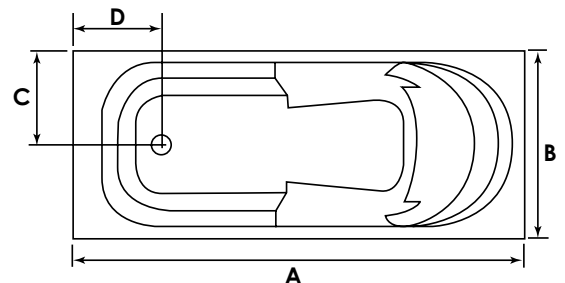

BAIGNOIRE ACRYLIQUE

ESPACE DOUCHE
AVEC SURFACE ANTI-DÉRAPANTE

POSE AJUSTABLE AVEC QUATRE PIEDS
RÉGLABLES

ESPACE SIÈGE AVEC DEUX
ACCOUDOIRS PRÉ-FORMÉS

PERFORMANCES

- Acrylique 3 mm renforcé de résine avec fibre de verre 2 mm.
- Finition blanc.
- Espace douche avec surface anti-dérapante.
- Espace siège avec deux accoudoirs pré-formés.
- Pose ajustable avec quatre pieds réglables.
- Livrée sans tablier ni vidage.
- Hauteur avec pieds : 55,2 cm.

RÉF.	DIM. A	DIM. B	DIM. C	DIM. D	CONTENANCE
482677	1600 mm	700 mm	350 mm	280 mm	182 litres
482684	1700 mm	700 mm	350 mm	280 mm	195 litres