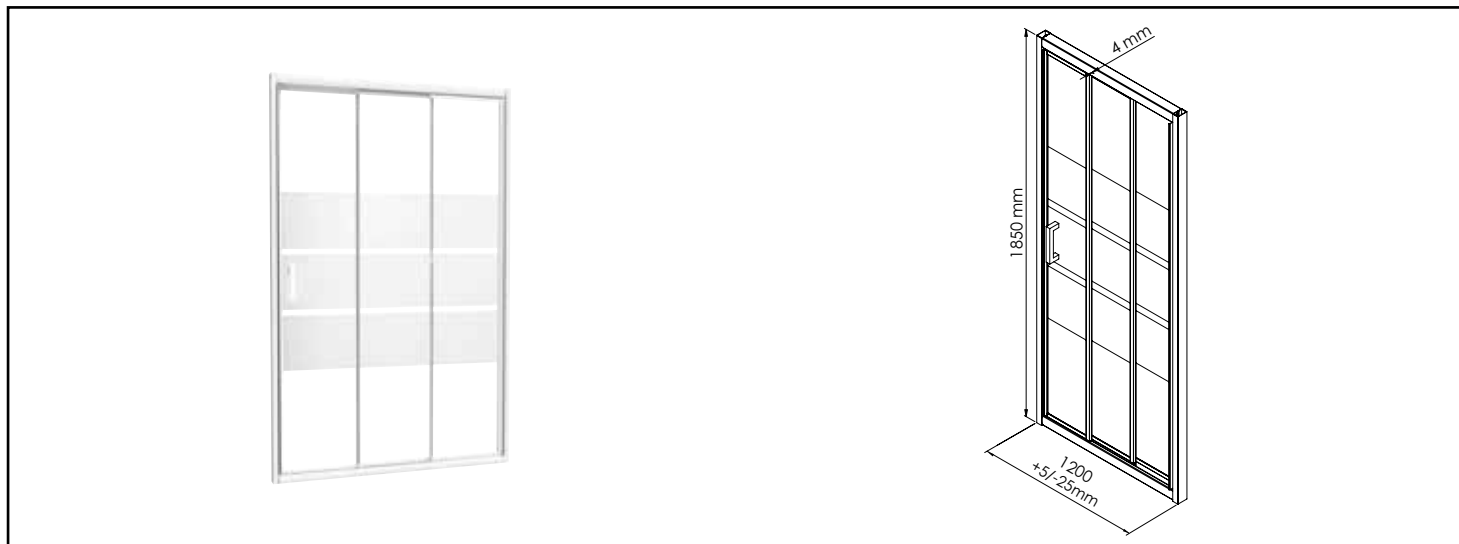

FAÇADE MISSI - COULISSANTE 3V - FINITION BLANC - 120X185CM

L'INSTALLATION DES FAÇADES EST RÉVERSIBLE ET S'ADAPTE À UN MONTAGE PLAIN-PIED OU SUR RECEVEUR.

LA FERMETURE DES PORTES EST ASSURÉE PAR UN AIMANT.

POUR FACILITER L'INSTALLATION DE VOTRE FAÇADE DE DOUCHE LE PROFILÉ ASSOCIÉ EST AJUSTABLE : -25/+5MM.

DESCRIPTION

La gamme de façades MISSI propose une large gamme de configurations dans diverses dimensions : parois accès d'angle, quart de cercle, coulissantes, pivotantes, pliantes et retours fixes. Vous trouverez ainsi réponse à toutes vos problématiques d'installation et pourriez réaliser votre projet de salle d'eau.

Une sérigraphie au motif 3 bandes peintes en blanc se positionne en brise vue sur chacune des parois. Nos modèles sont disponibles avec finition blanche ou chromé des profilés.

L'installation des façades MISSI est réversible et s'adapte à un montage plain-pied ou sur receveur. La fermeture des portes est assurée par un aimant.

La façade coulissante accès de face 120x185cm est en verre trempé 4mm. Elle se compose de 3 volets pour permettre une ouverture d'accès optimisée.

D'un design sobre avec poignées allongées en ABS blanc, cette façade s'installe dans un angle de votre salle de bain.